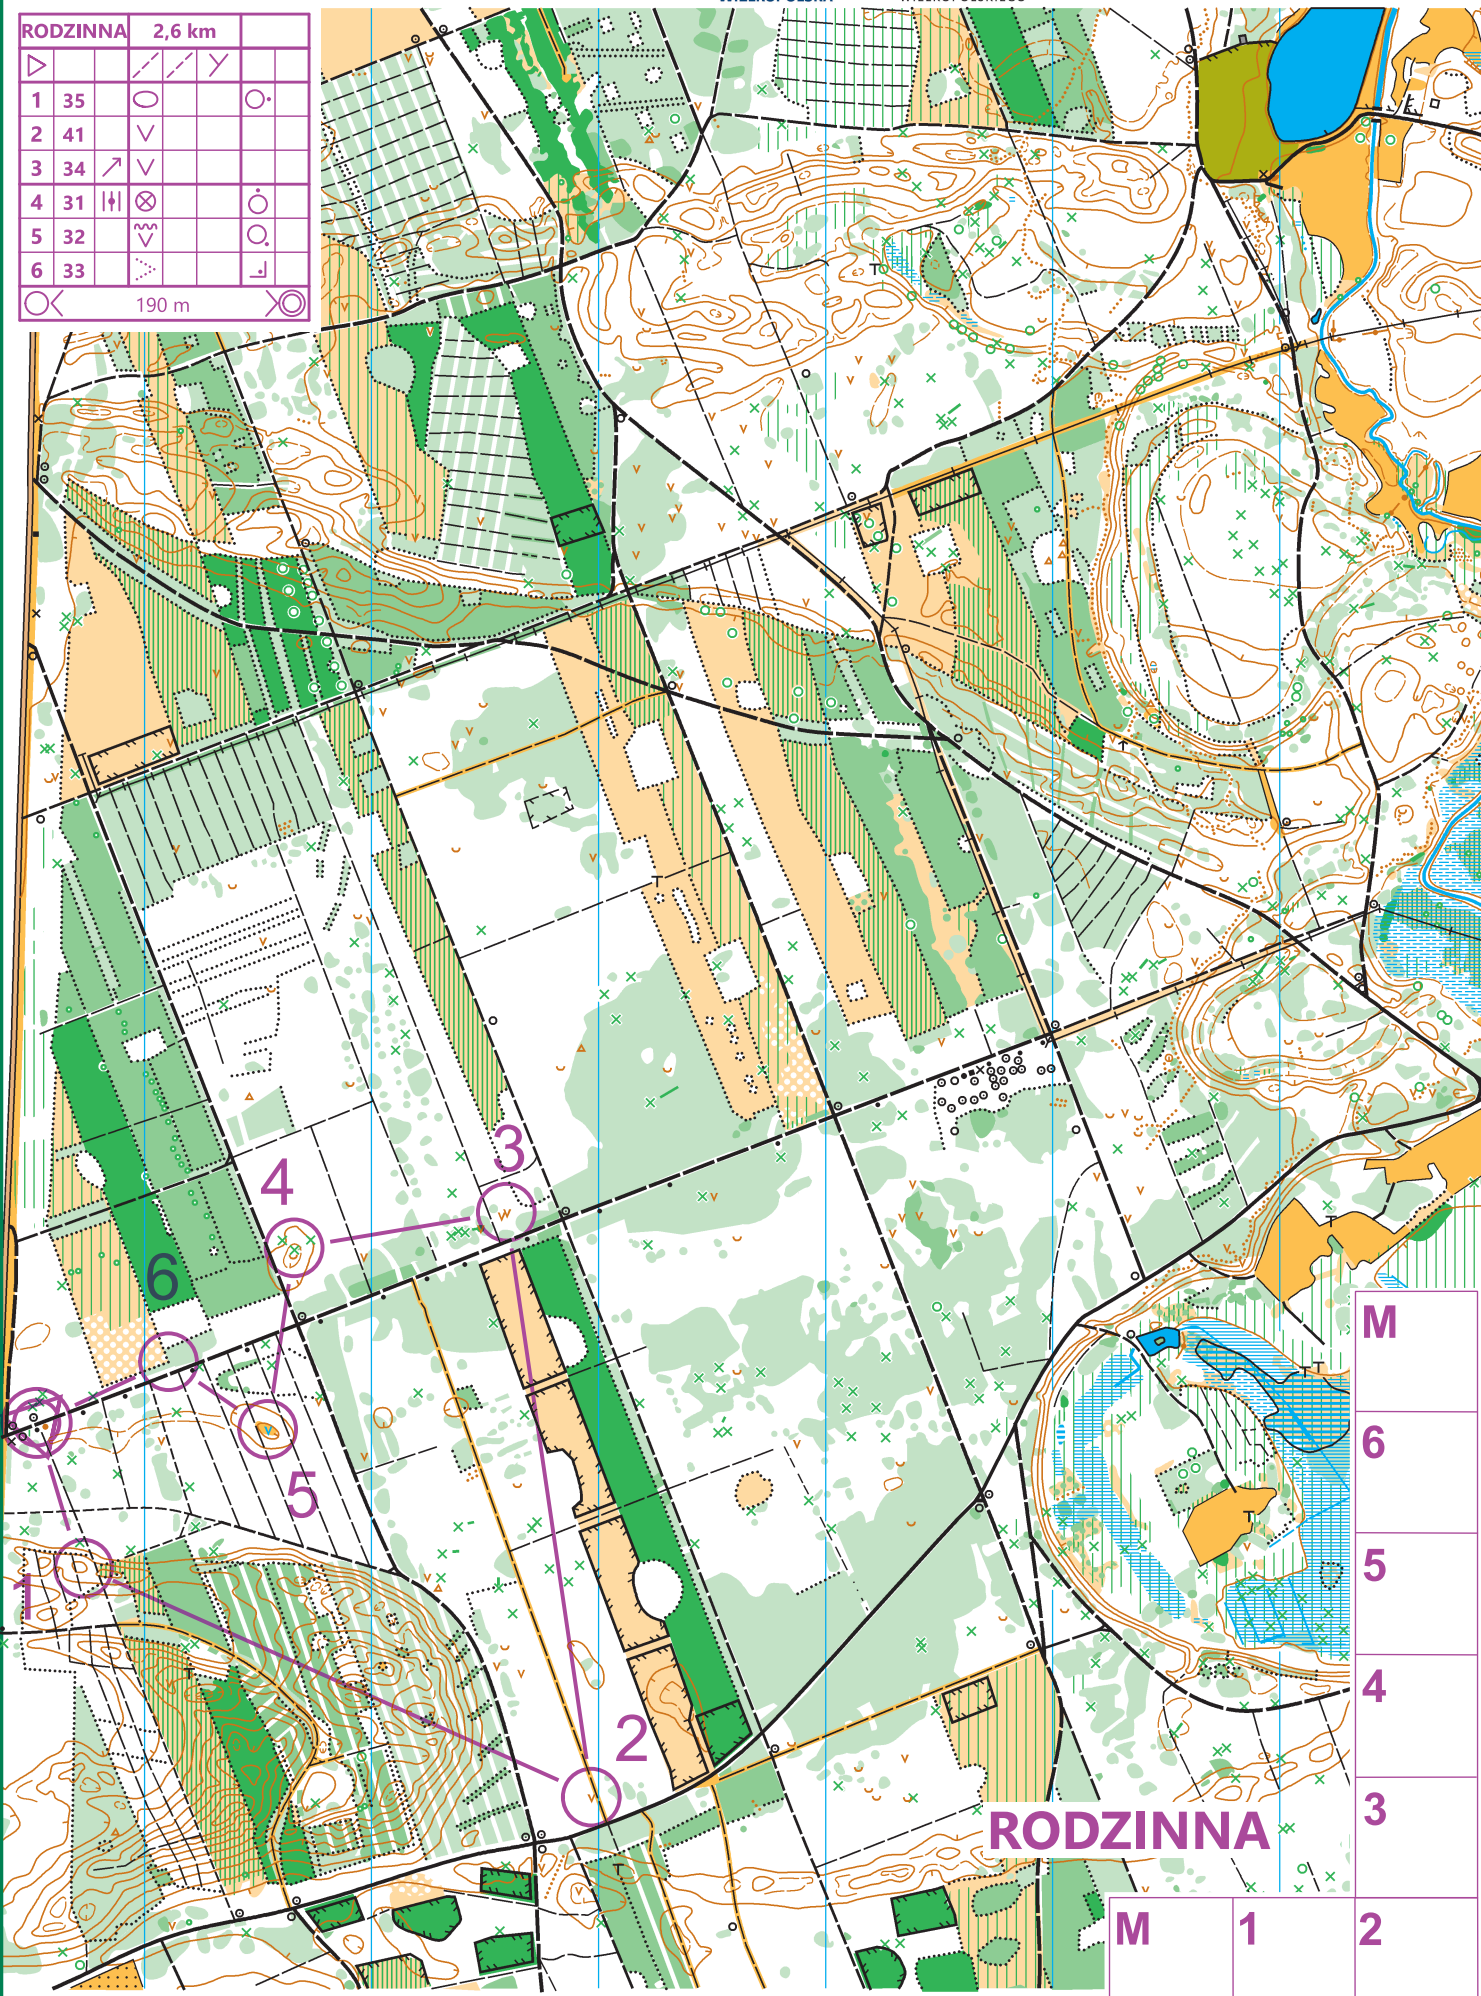

LASY ROŻNOWSKIE

SKALA 1:10 000, WARSTWICE CO 2,5M

PROJEKT WSPÓLFINANSOWANY PRZEZ

WIELKOPOLSKA

SAMORZĄD
WOJEWÓDZTWA
WIELKOPOLSKIEGO

Nadleśnictwo Oborniki

RODZINNA		2,6 km	
1	35	○	○
2	41	∇	
3	34	↗	
4	31	⊕	○
5	32	∇	○
6	33	∇	⊕

190 m

RODZINNA

M		
6		
5		
4		
3		
M	1	2