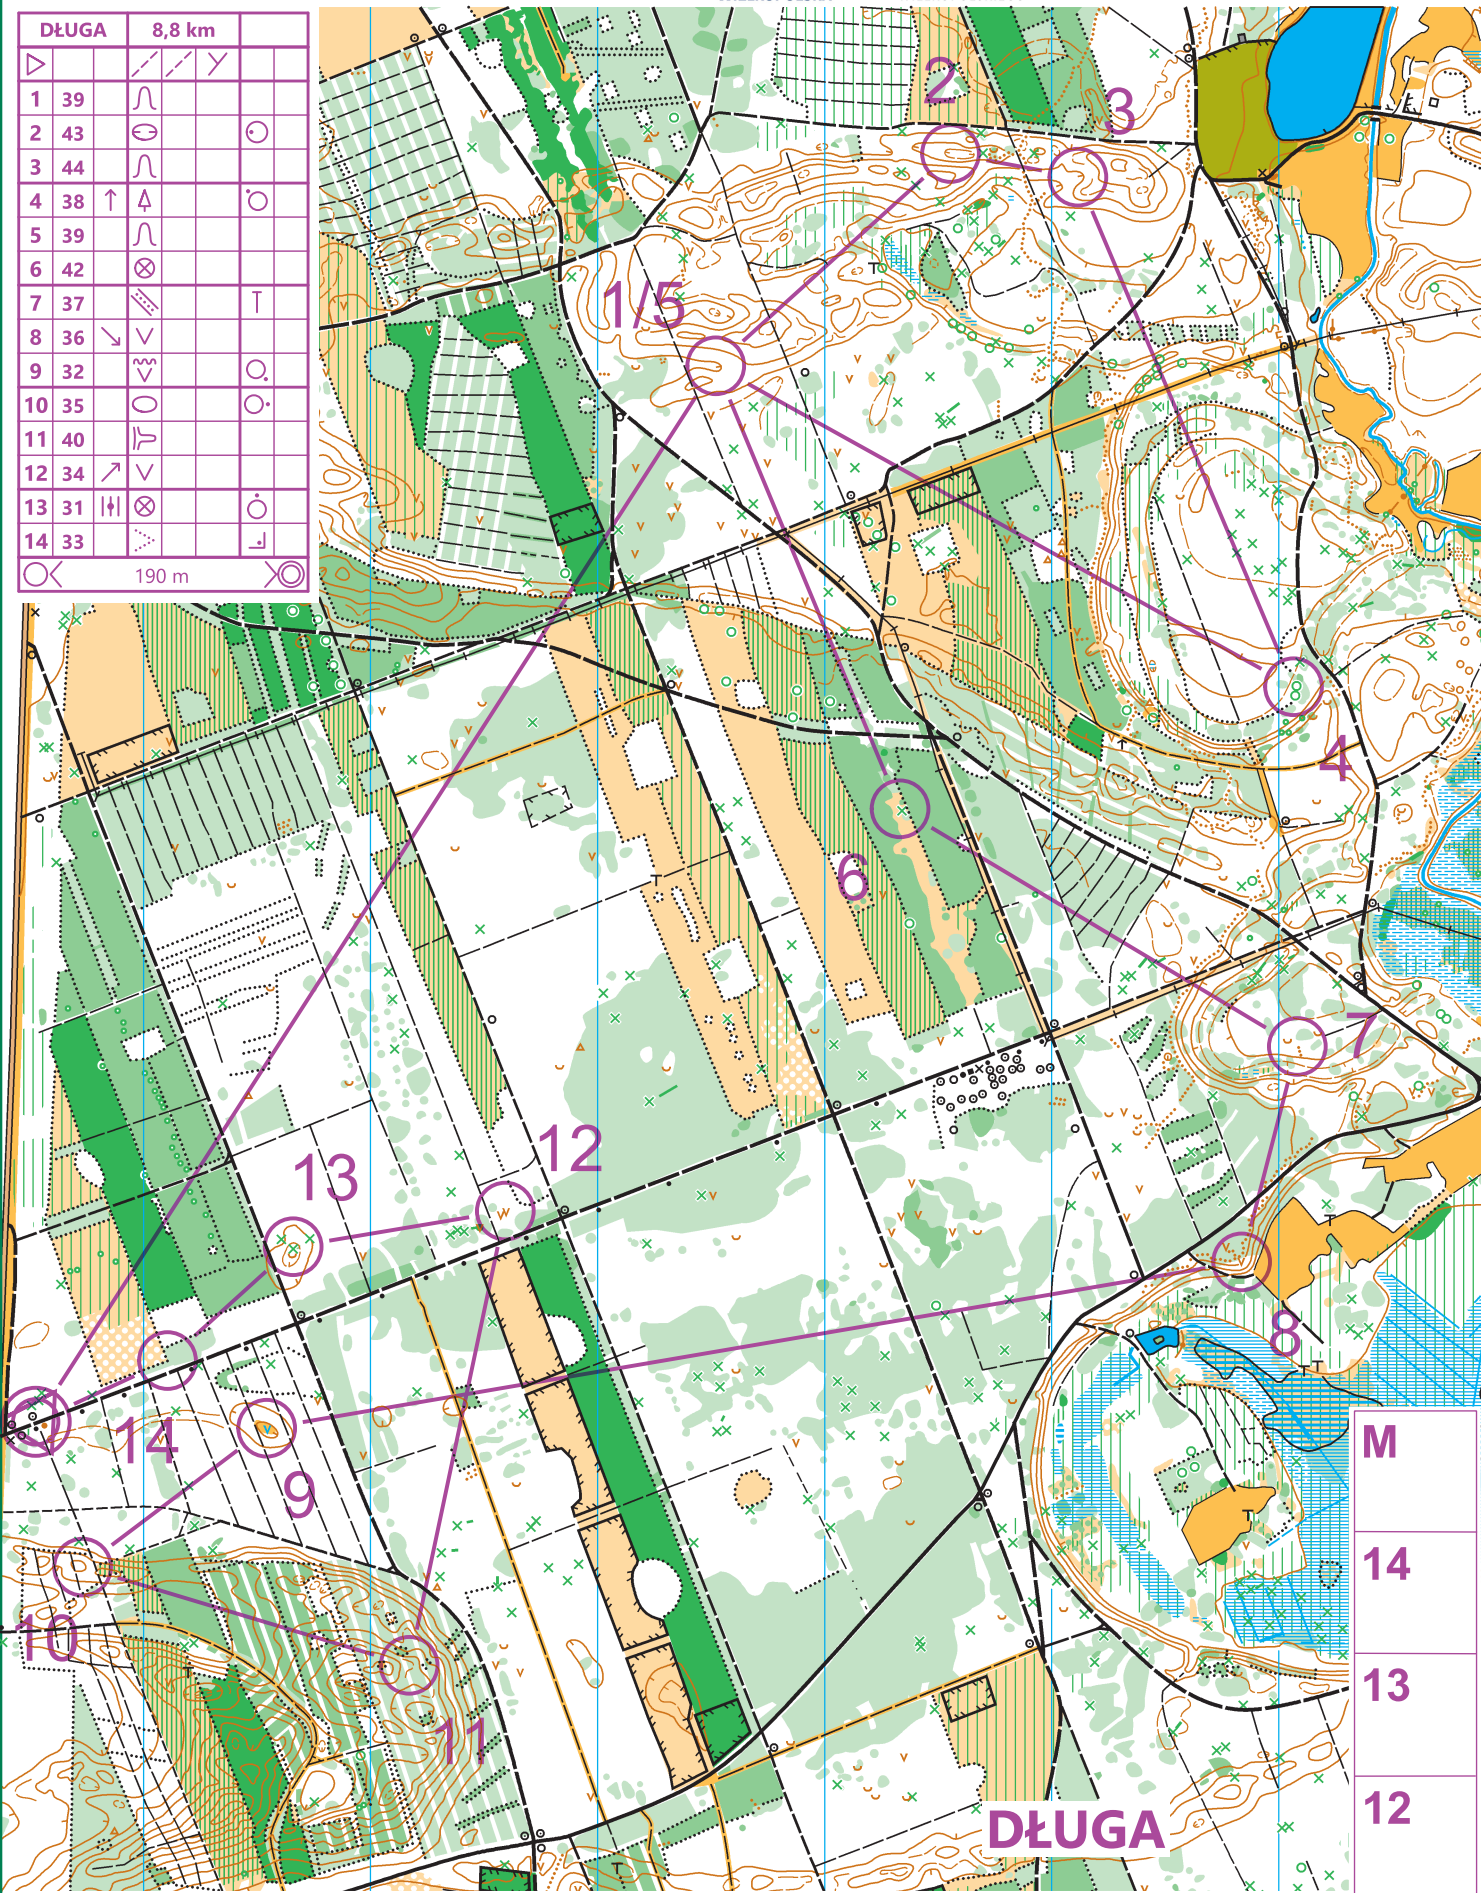

LASY ROŻNOWSKIE

SKALA 1:10 000, WARSTWICE CO 2,5M

PROJEKT WSPÓLFINANSOWANY PRZEZ

WIELKOPOLSKA

SAMORZĄD
WOJEWÓDZTWA
WIELKOPOLSKIEGO

Nadleśnictwo Oborniki

DŁUGA		8,8 km	
1	39		
2	43		
3	44		
4	38		
5	39		
6	42		
7	37		
8	36		
9	32		
10	35		
11	40		
12	34		
13	31		
14	33		

190 m

M
14
13
12

S	1	2	3	4	5	6	7	8	9	10	11
---	---	---	---	---	---	---	---	---	---	----	----

DŁUGA