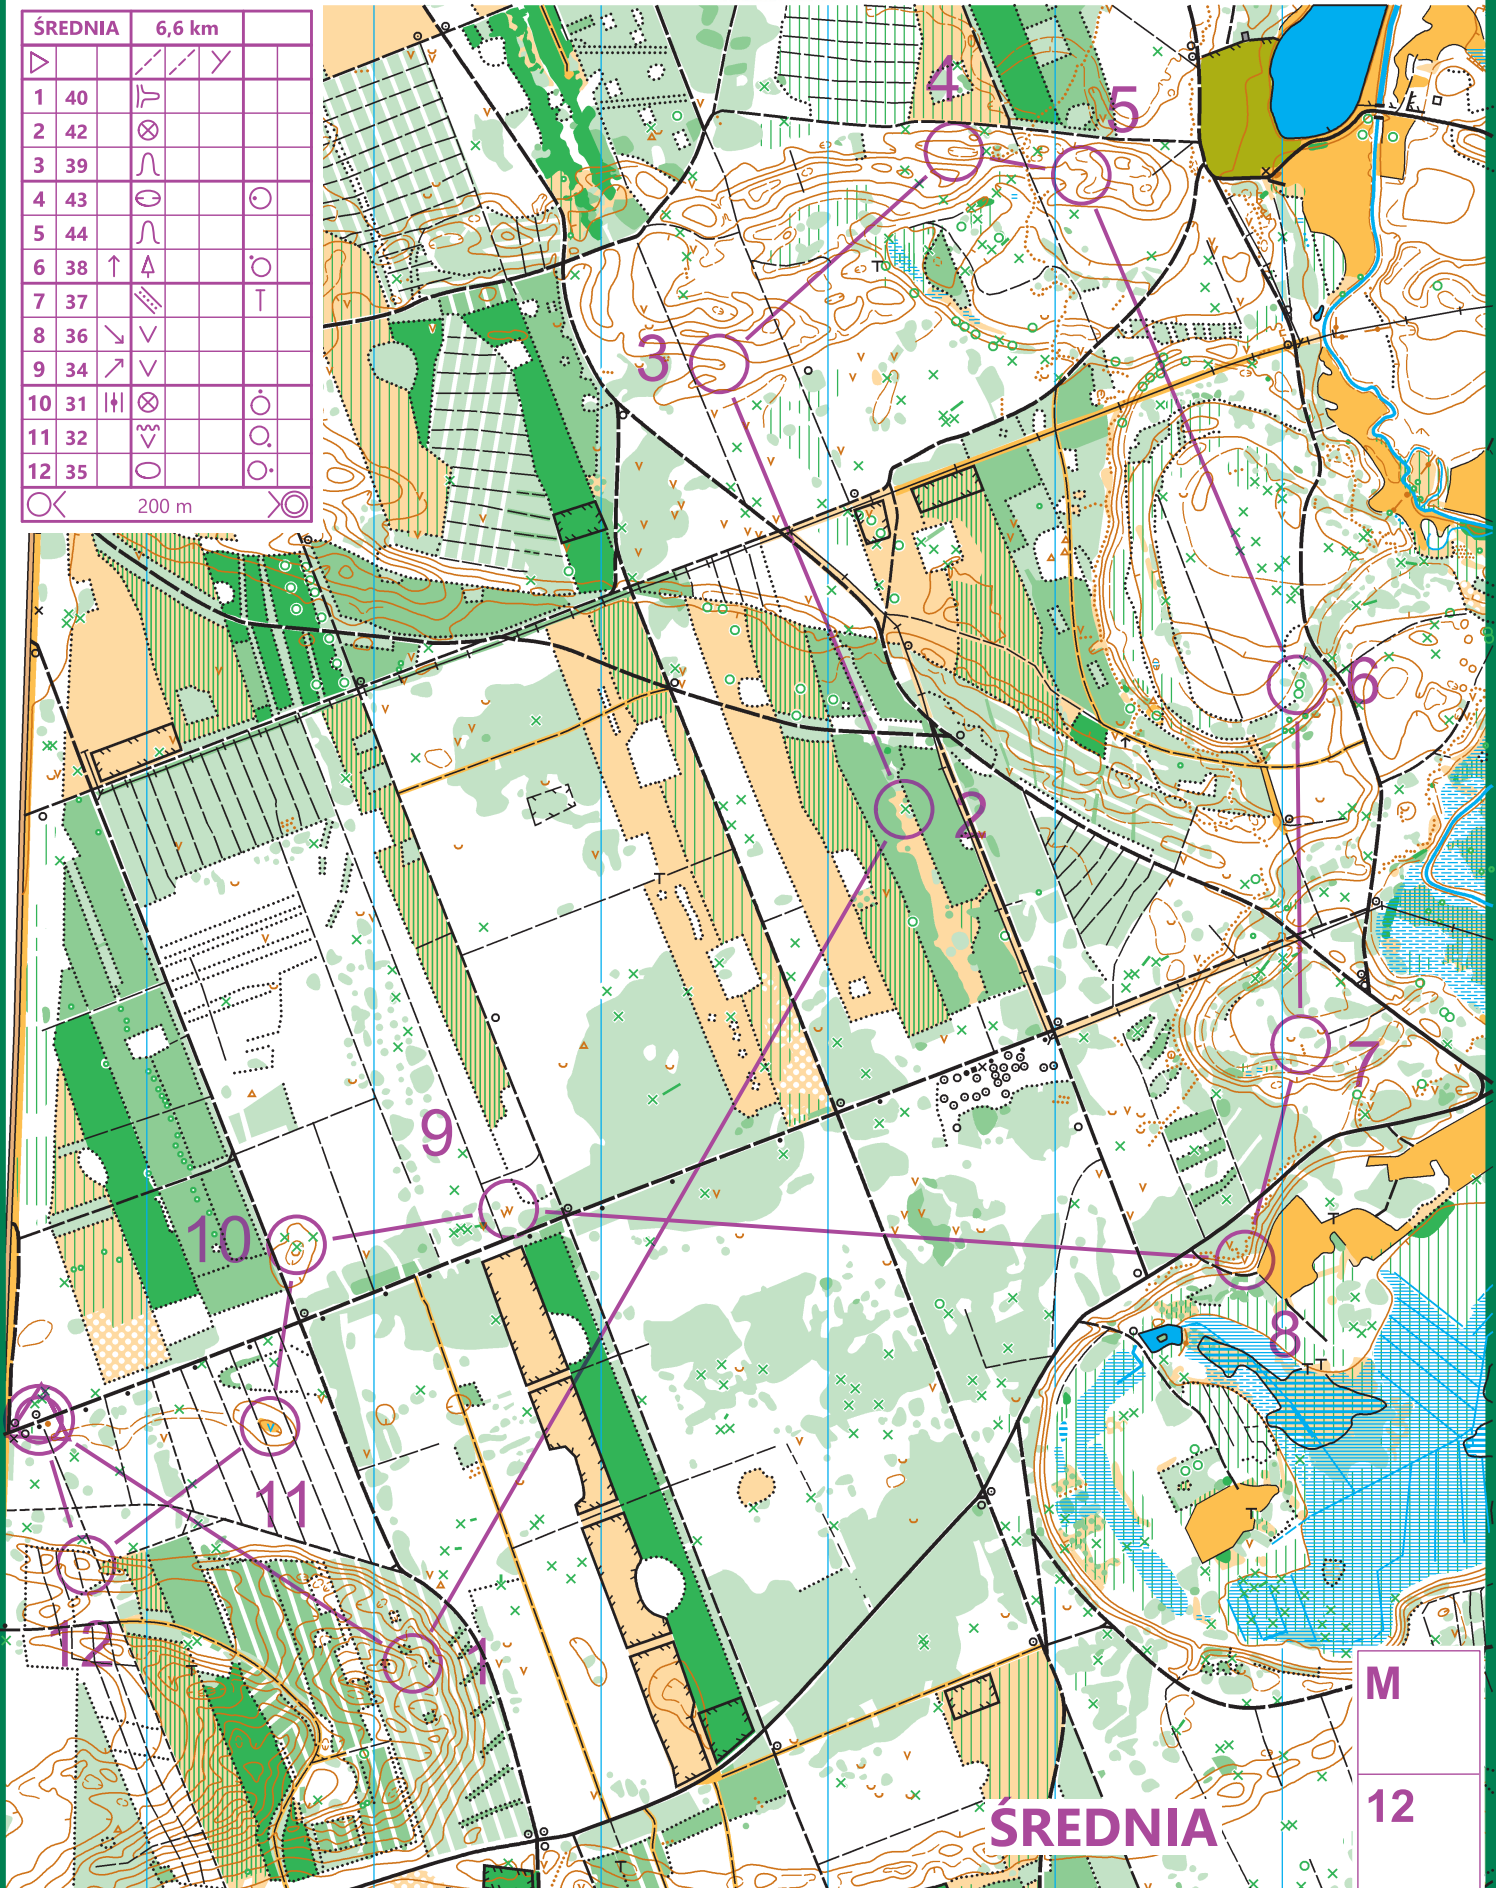

LASY ROŻNOWSKIE

PROJEKT WSPÓLFINANSOWANY PRZEZ

SAMORZĄD
WOJEWÓDZTWA
WIELKOPOLSKIEGO

Nadleśnictwo Oborniki

SKALA 1:10 000, WARSTWICE CO 2,5M

ŚREDNIA	6,6 km			
1 40	↗ ↘			
2 42	⊗			
3 39	∩			
4 43	⊖		⊙	
5 44	∩			
6 38	↑	△		⊙
7 37	▨			⊥
8 36	↘	∇		
9 34	↗	∇		
10 31	⊥	⊗		⊙
11 32	∇			⊙
12 35	⊖			⊙

200 m

M
12

ŚREDNIA

S 1 2 3 4 5 6 7 8 9 10 11