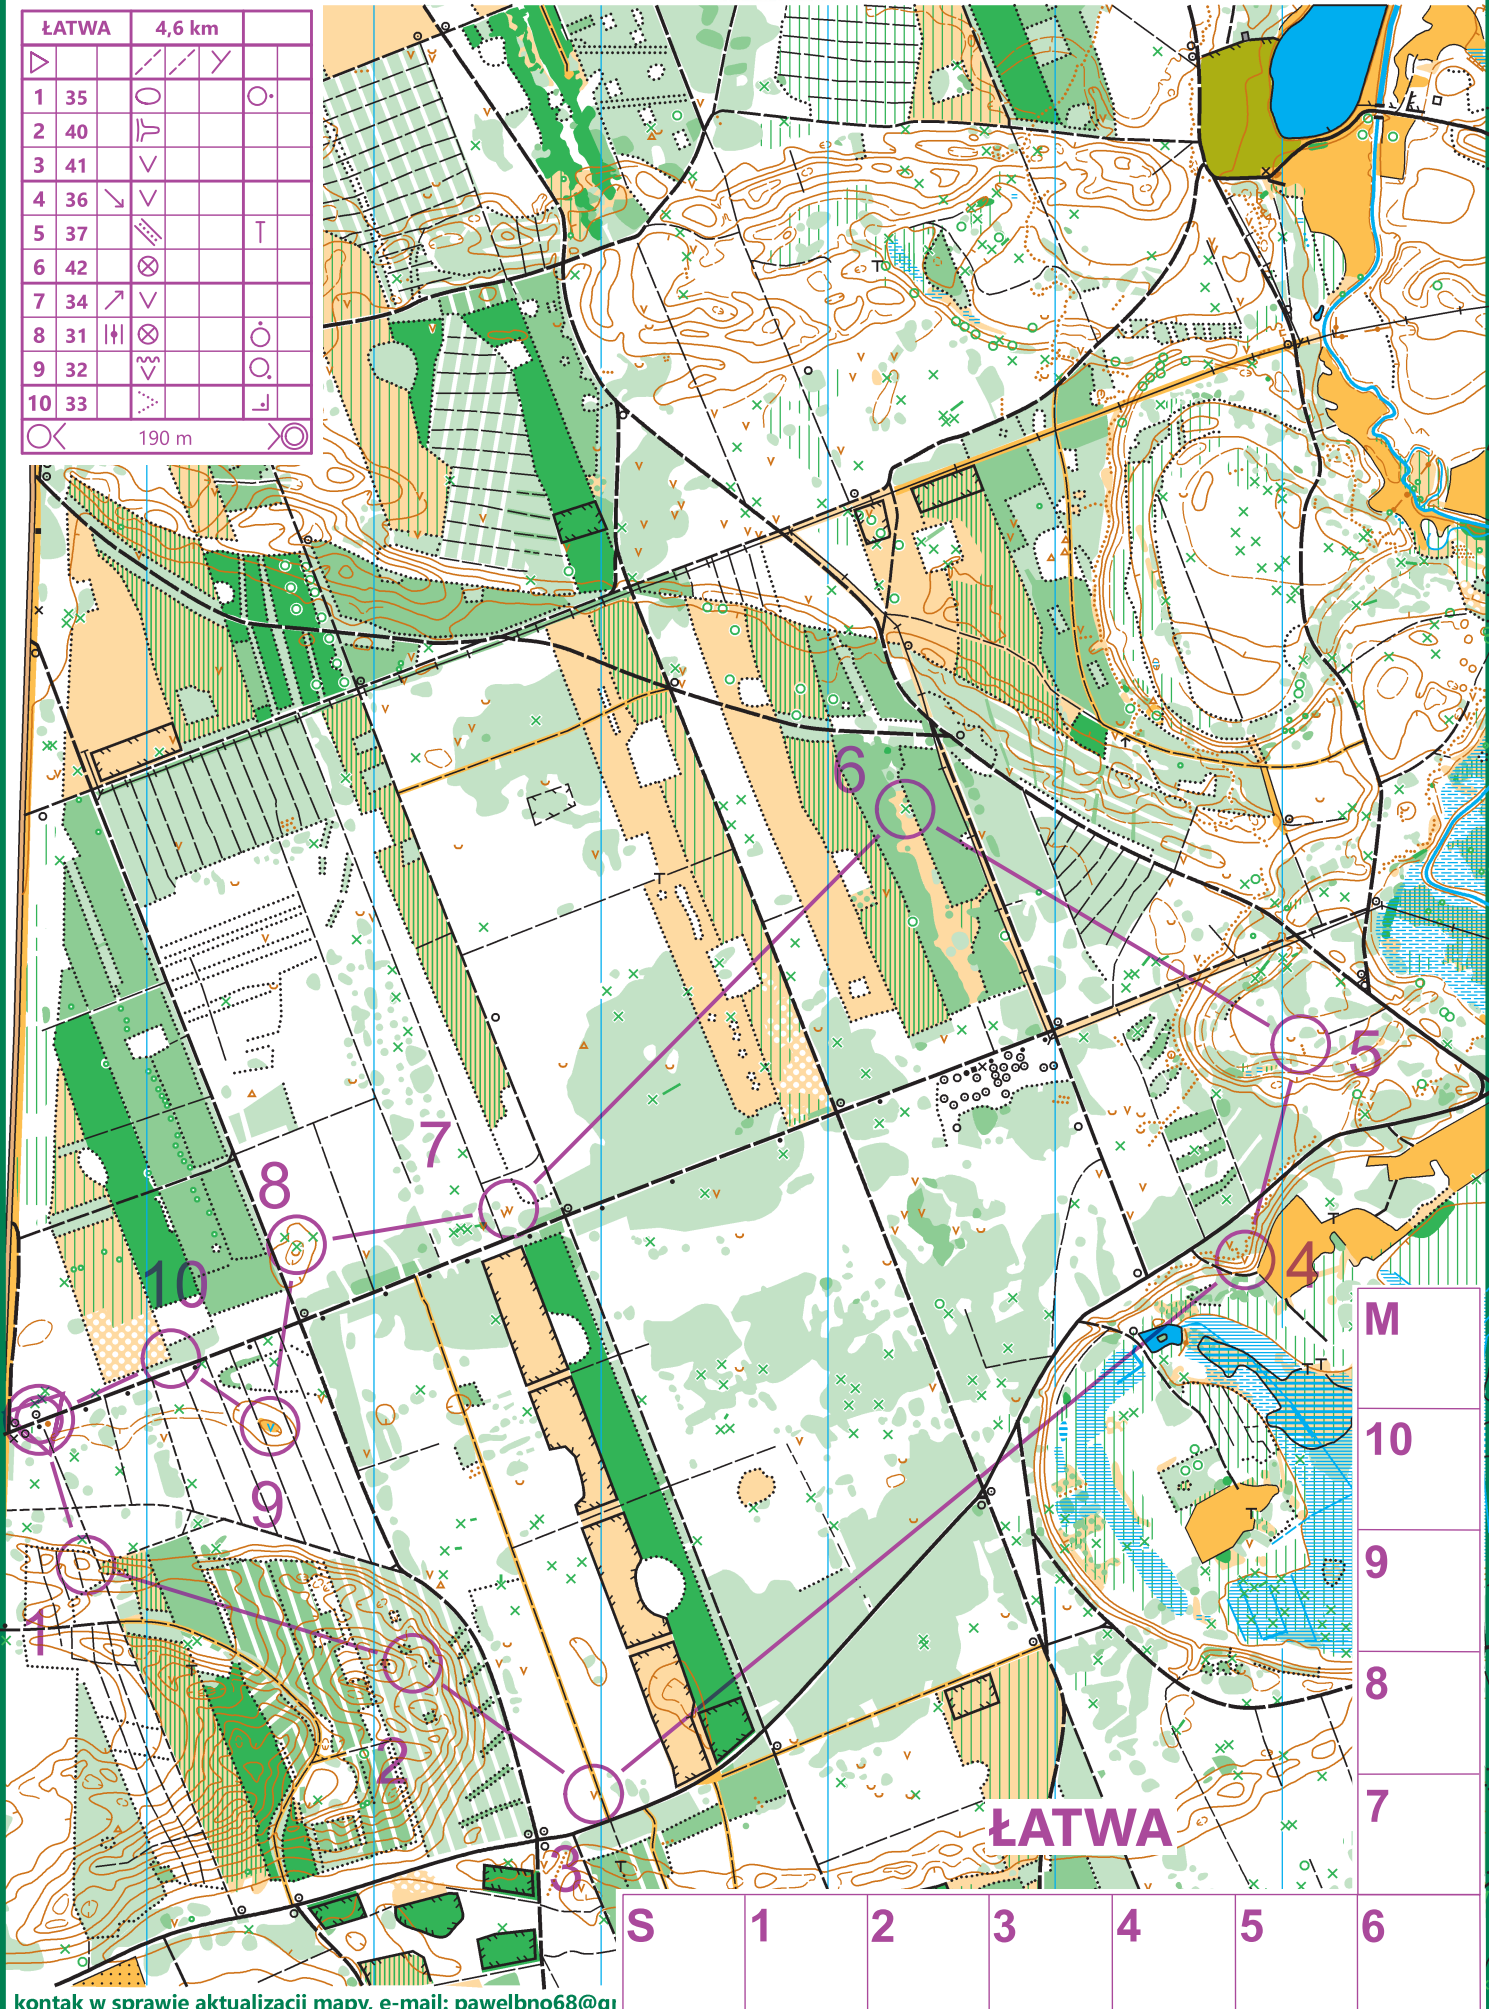

LASY ROŻNOWSKIE

SKALA 1:10 000, WARSTWICE CO 2,5M

PROJEKT WSPÓLFINANSOWANY PRZEZ

WIELKOPOLSKA

SAMORZĄD
WOJEWÓDZTWA
WIELKOPOLSKIEGO

Nadleśnictwo Oborniki

ŁATWA		4,6 km	
1	35		
2	40		
3	41		
4	36		
5	37		
6	42		
7	34		
8	31		
9	32		
10	33		

190 m

M
10
9
8
7

S	1	2	3	4	5	6
---	---	---	---	---	---	---