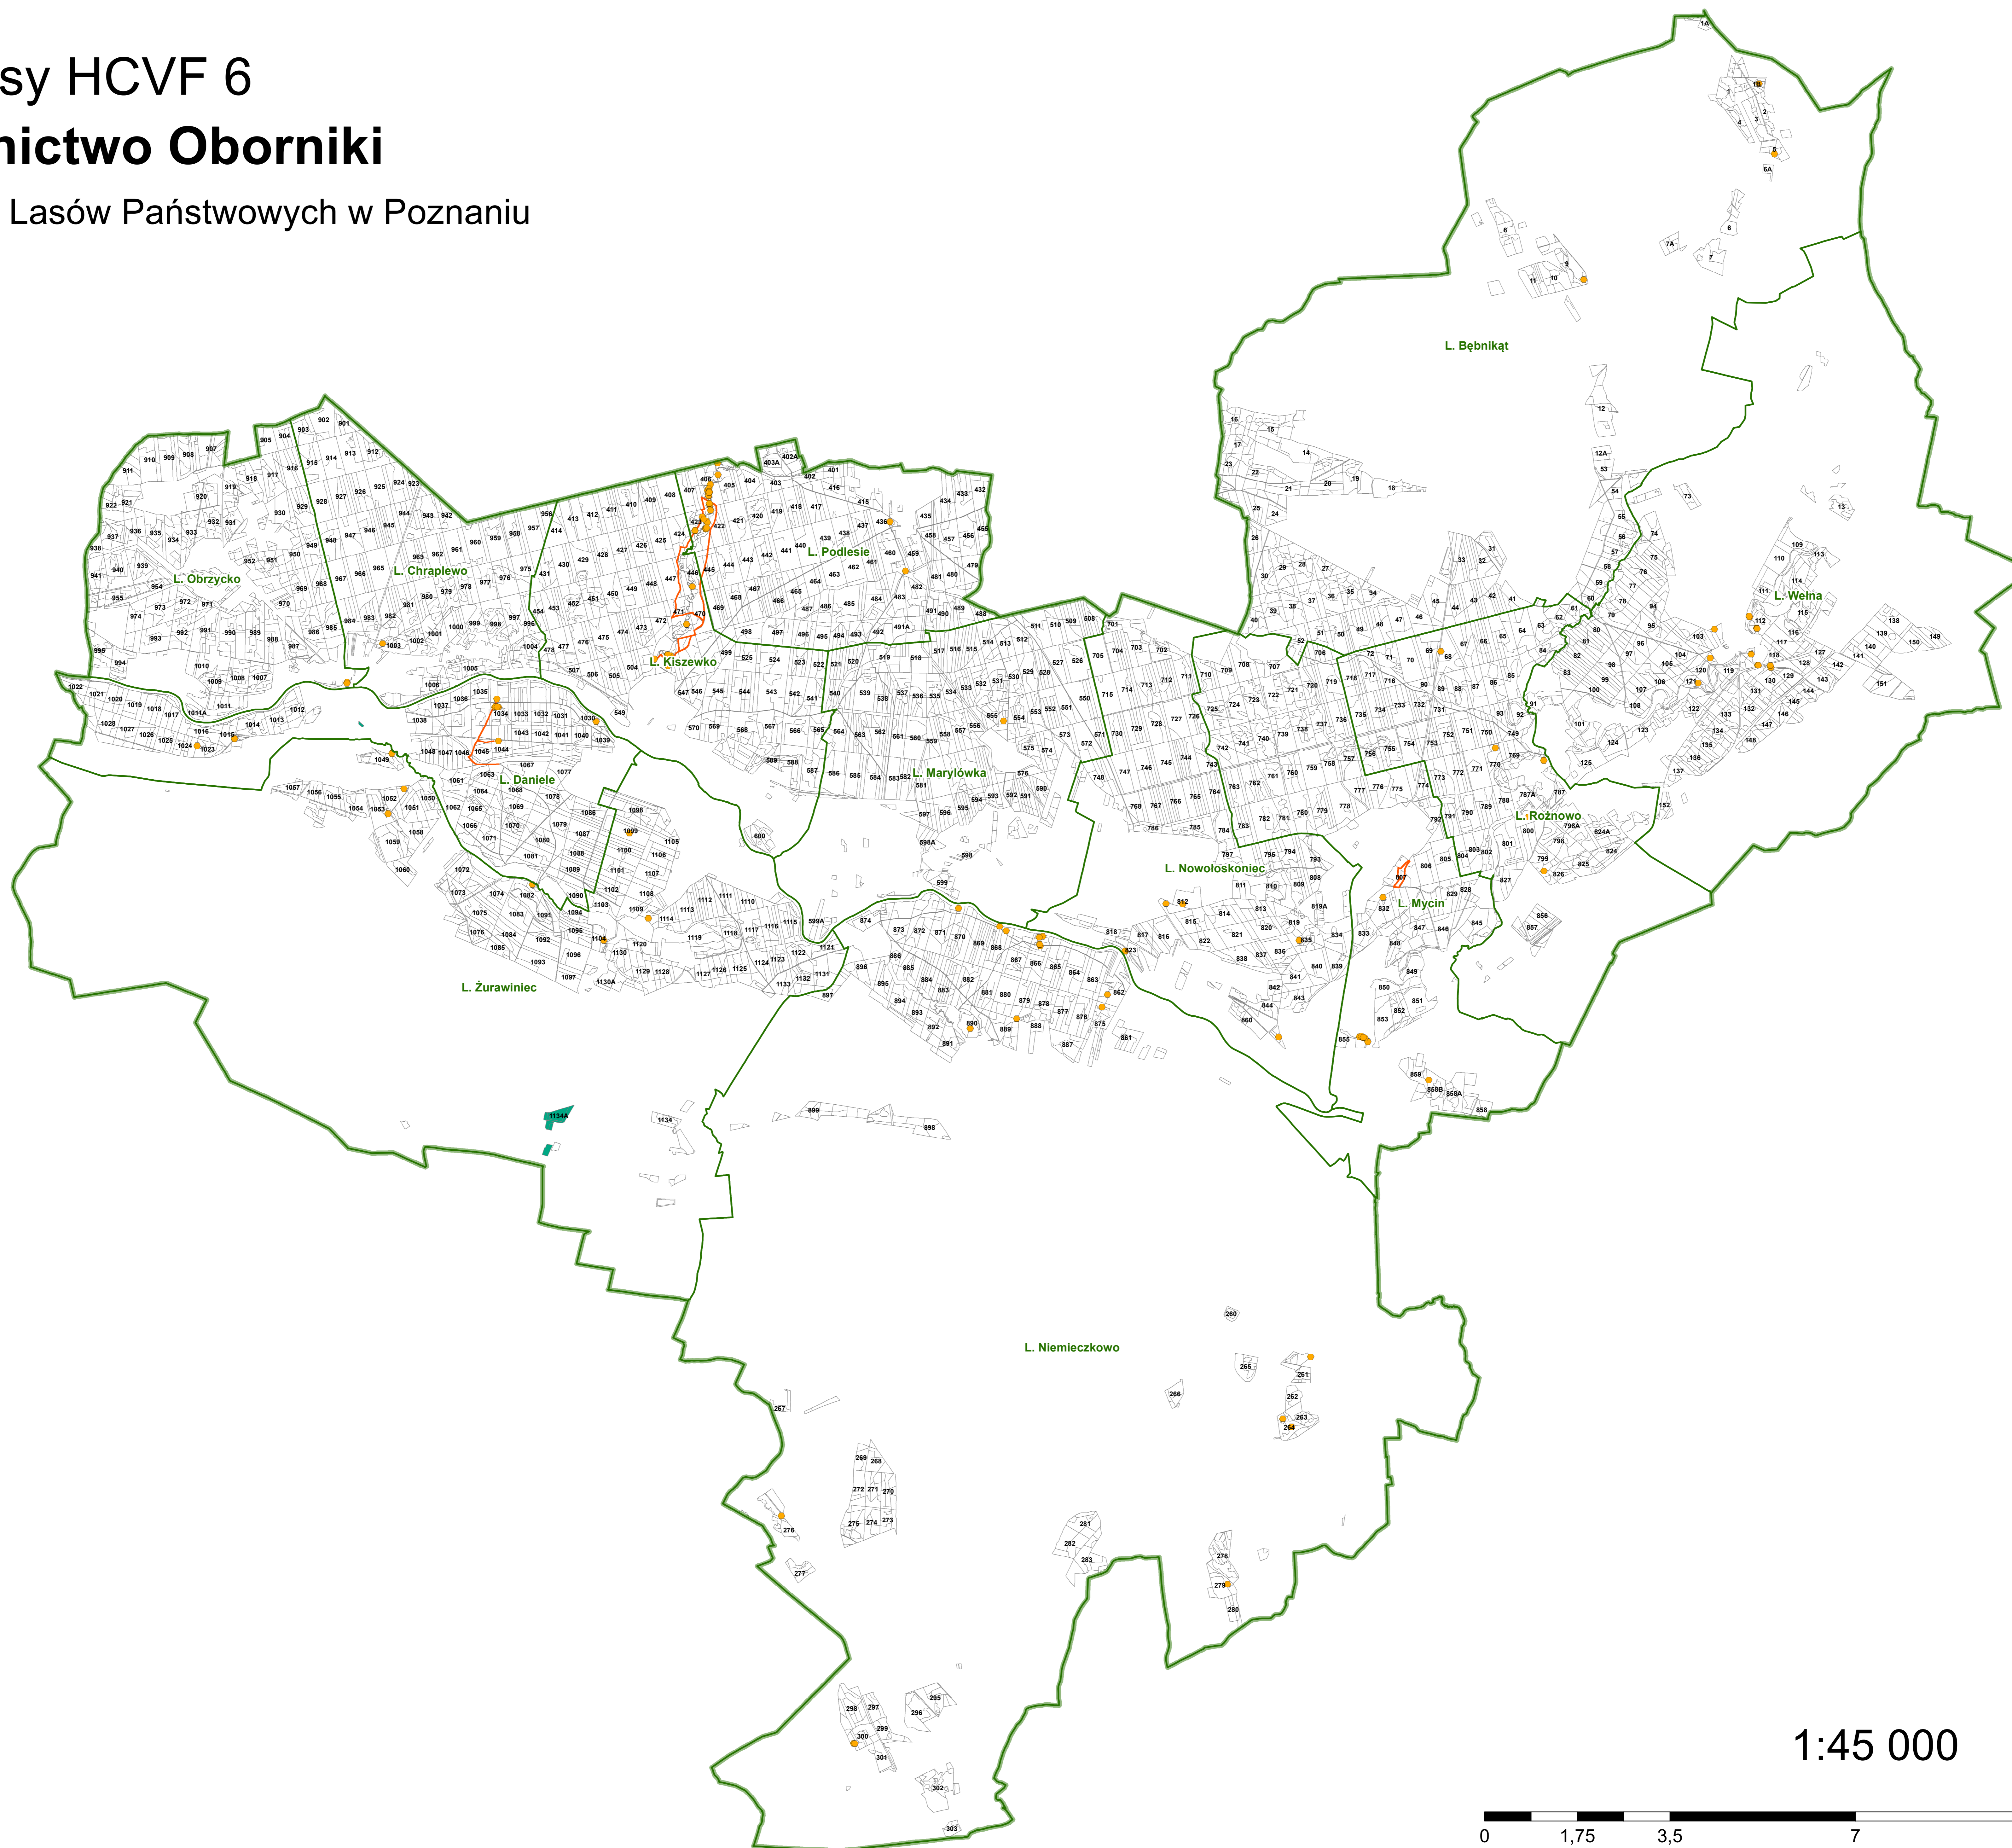

Lasy HCVF 6 Nadleśnictwo Oborniki

Regionalna Dyrekcja Lasów Państwowych w Poznaniu

Legenda

- HCVF_6_pkt
- HCVF_6_lin
- HCVF_6_pol

1:45 000