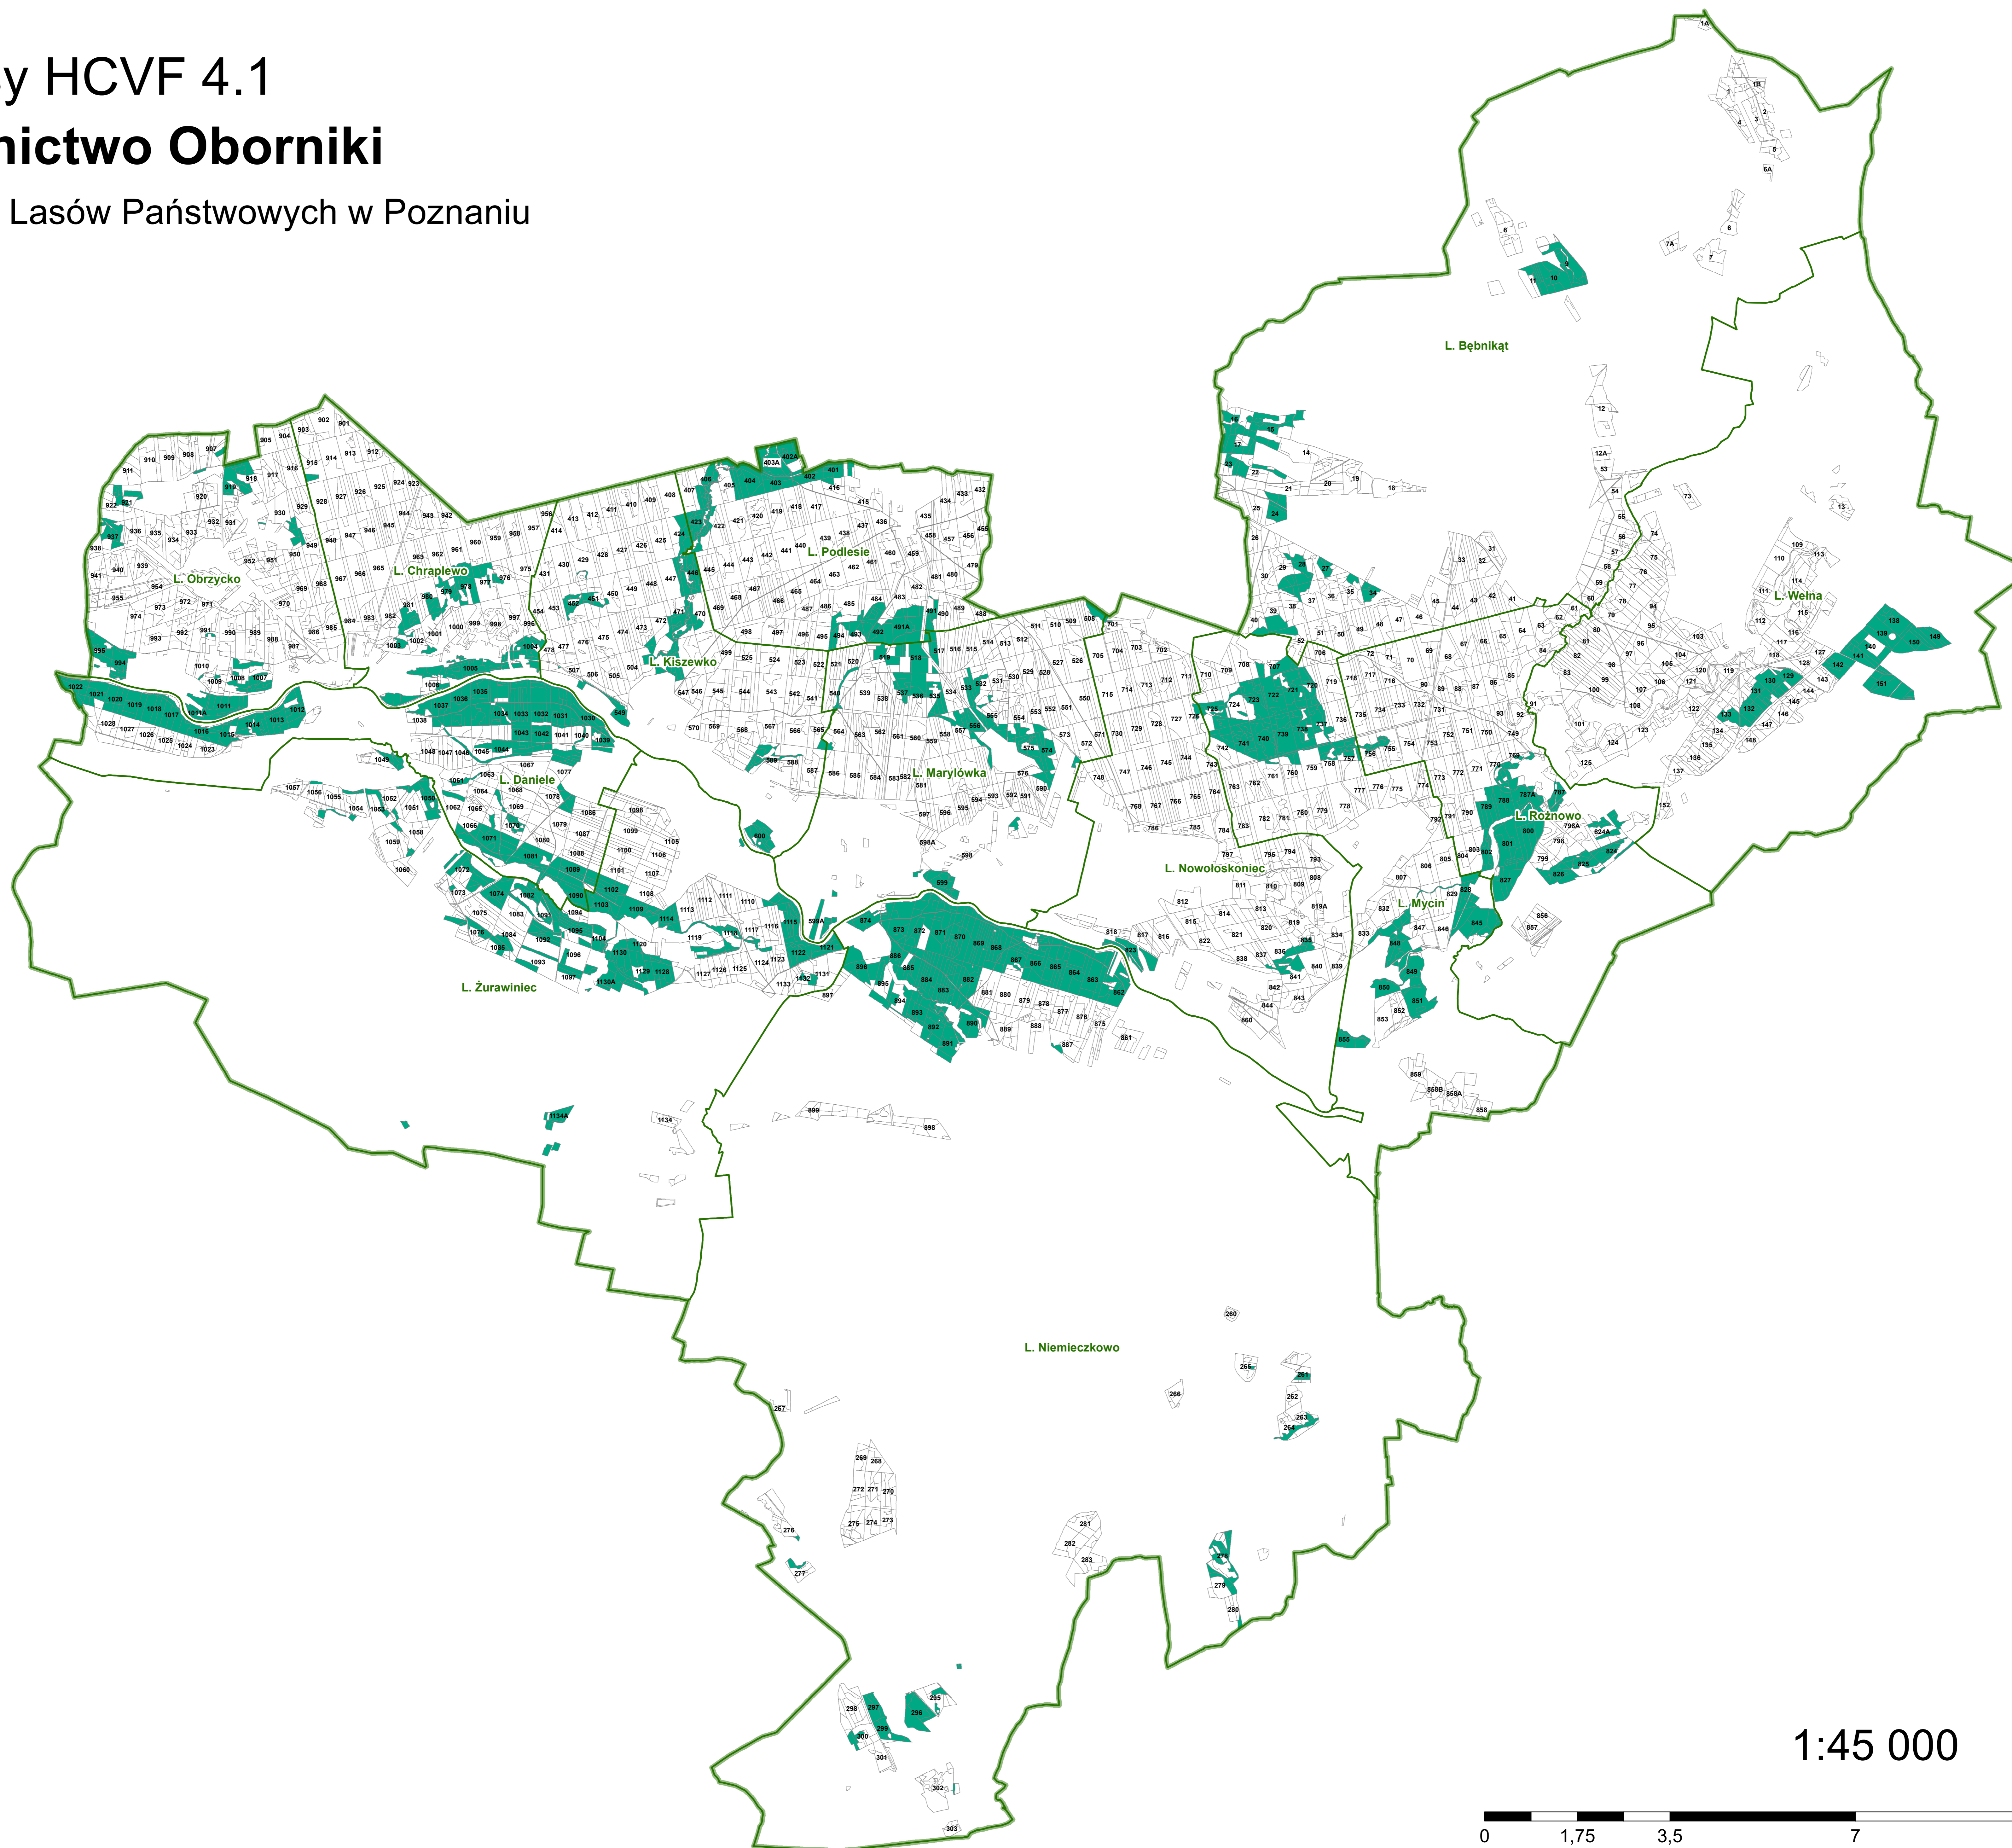

# Lasy HCVF 4.1 Nadleśnictwo Oborniki

Regionalna Dyrekcja Lasów Państwowych w Poznaniu

**Legenda**

 HCVF\_4.1

1:45 000