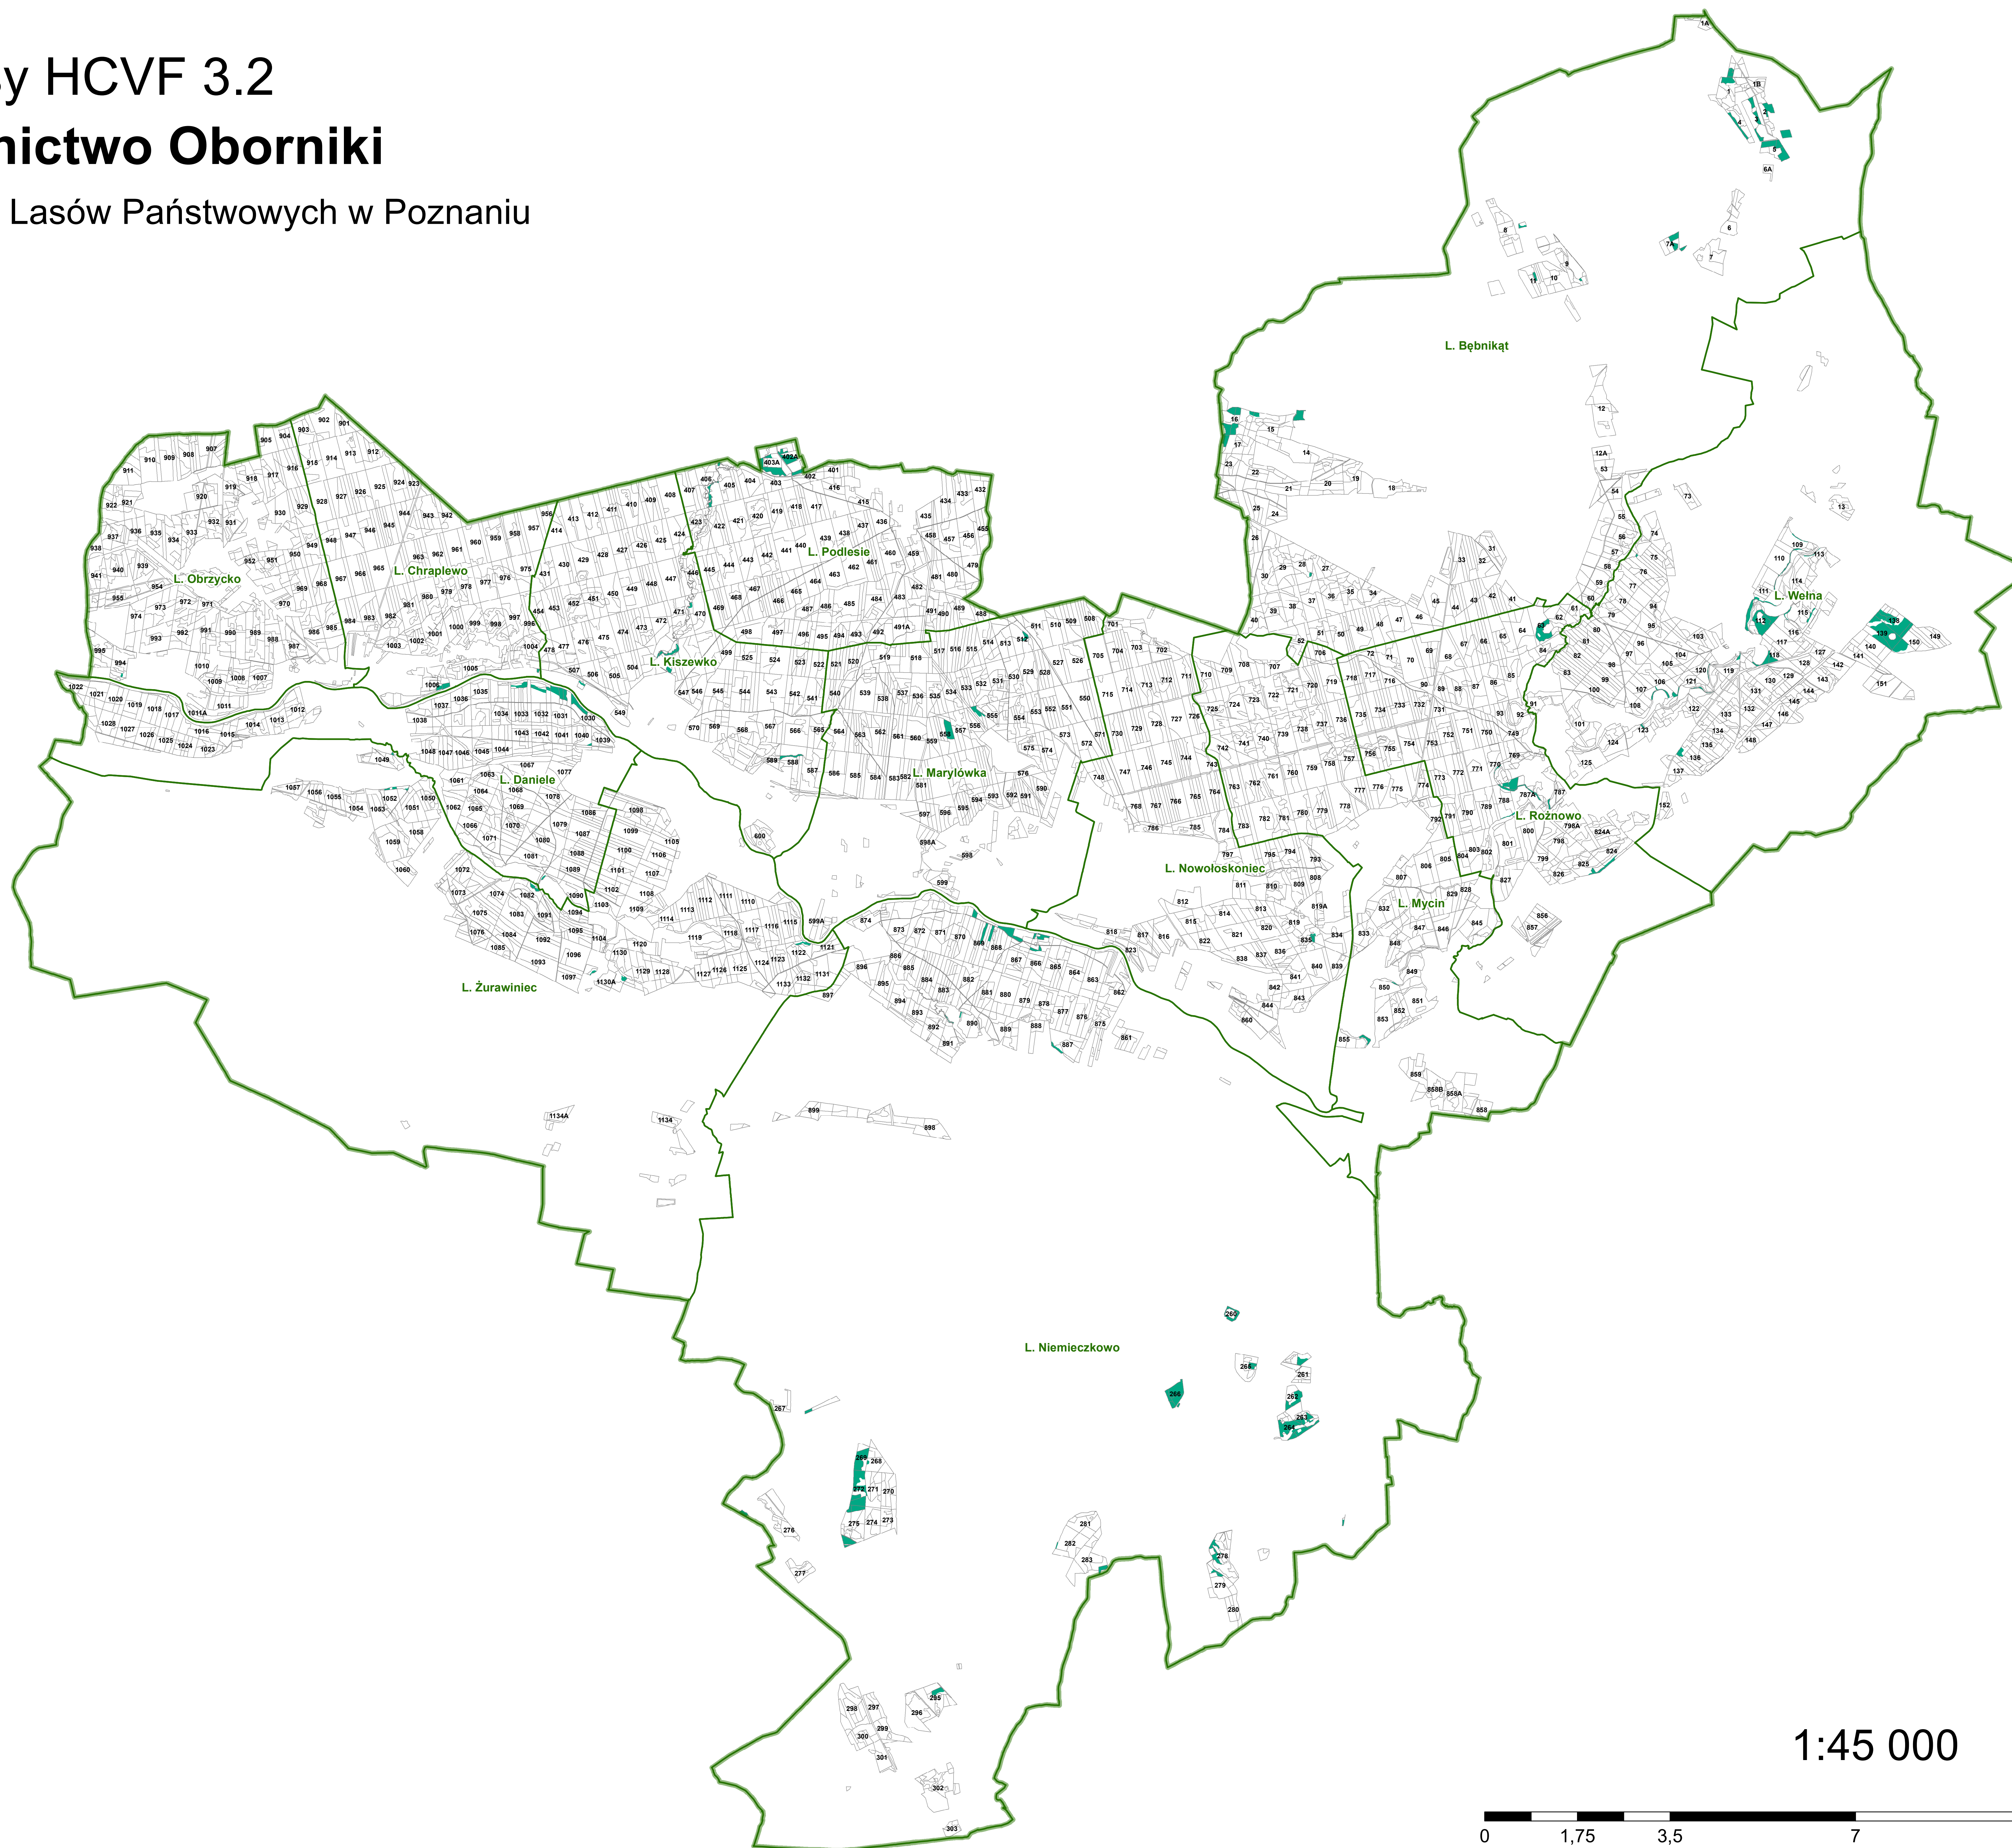

Lasy HCVF 3.2 Nadleśnictwo Oborniki

Regionalna Dyrekcja Lasów Państwowych w Poznaniu

Legenda

 HCVF_3.2

1:45 000