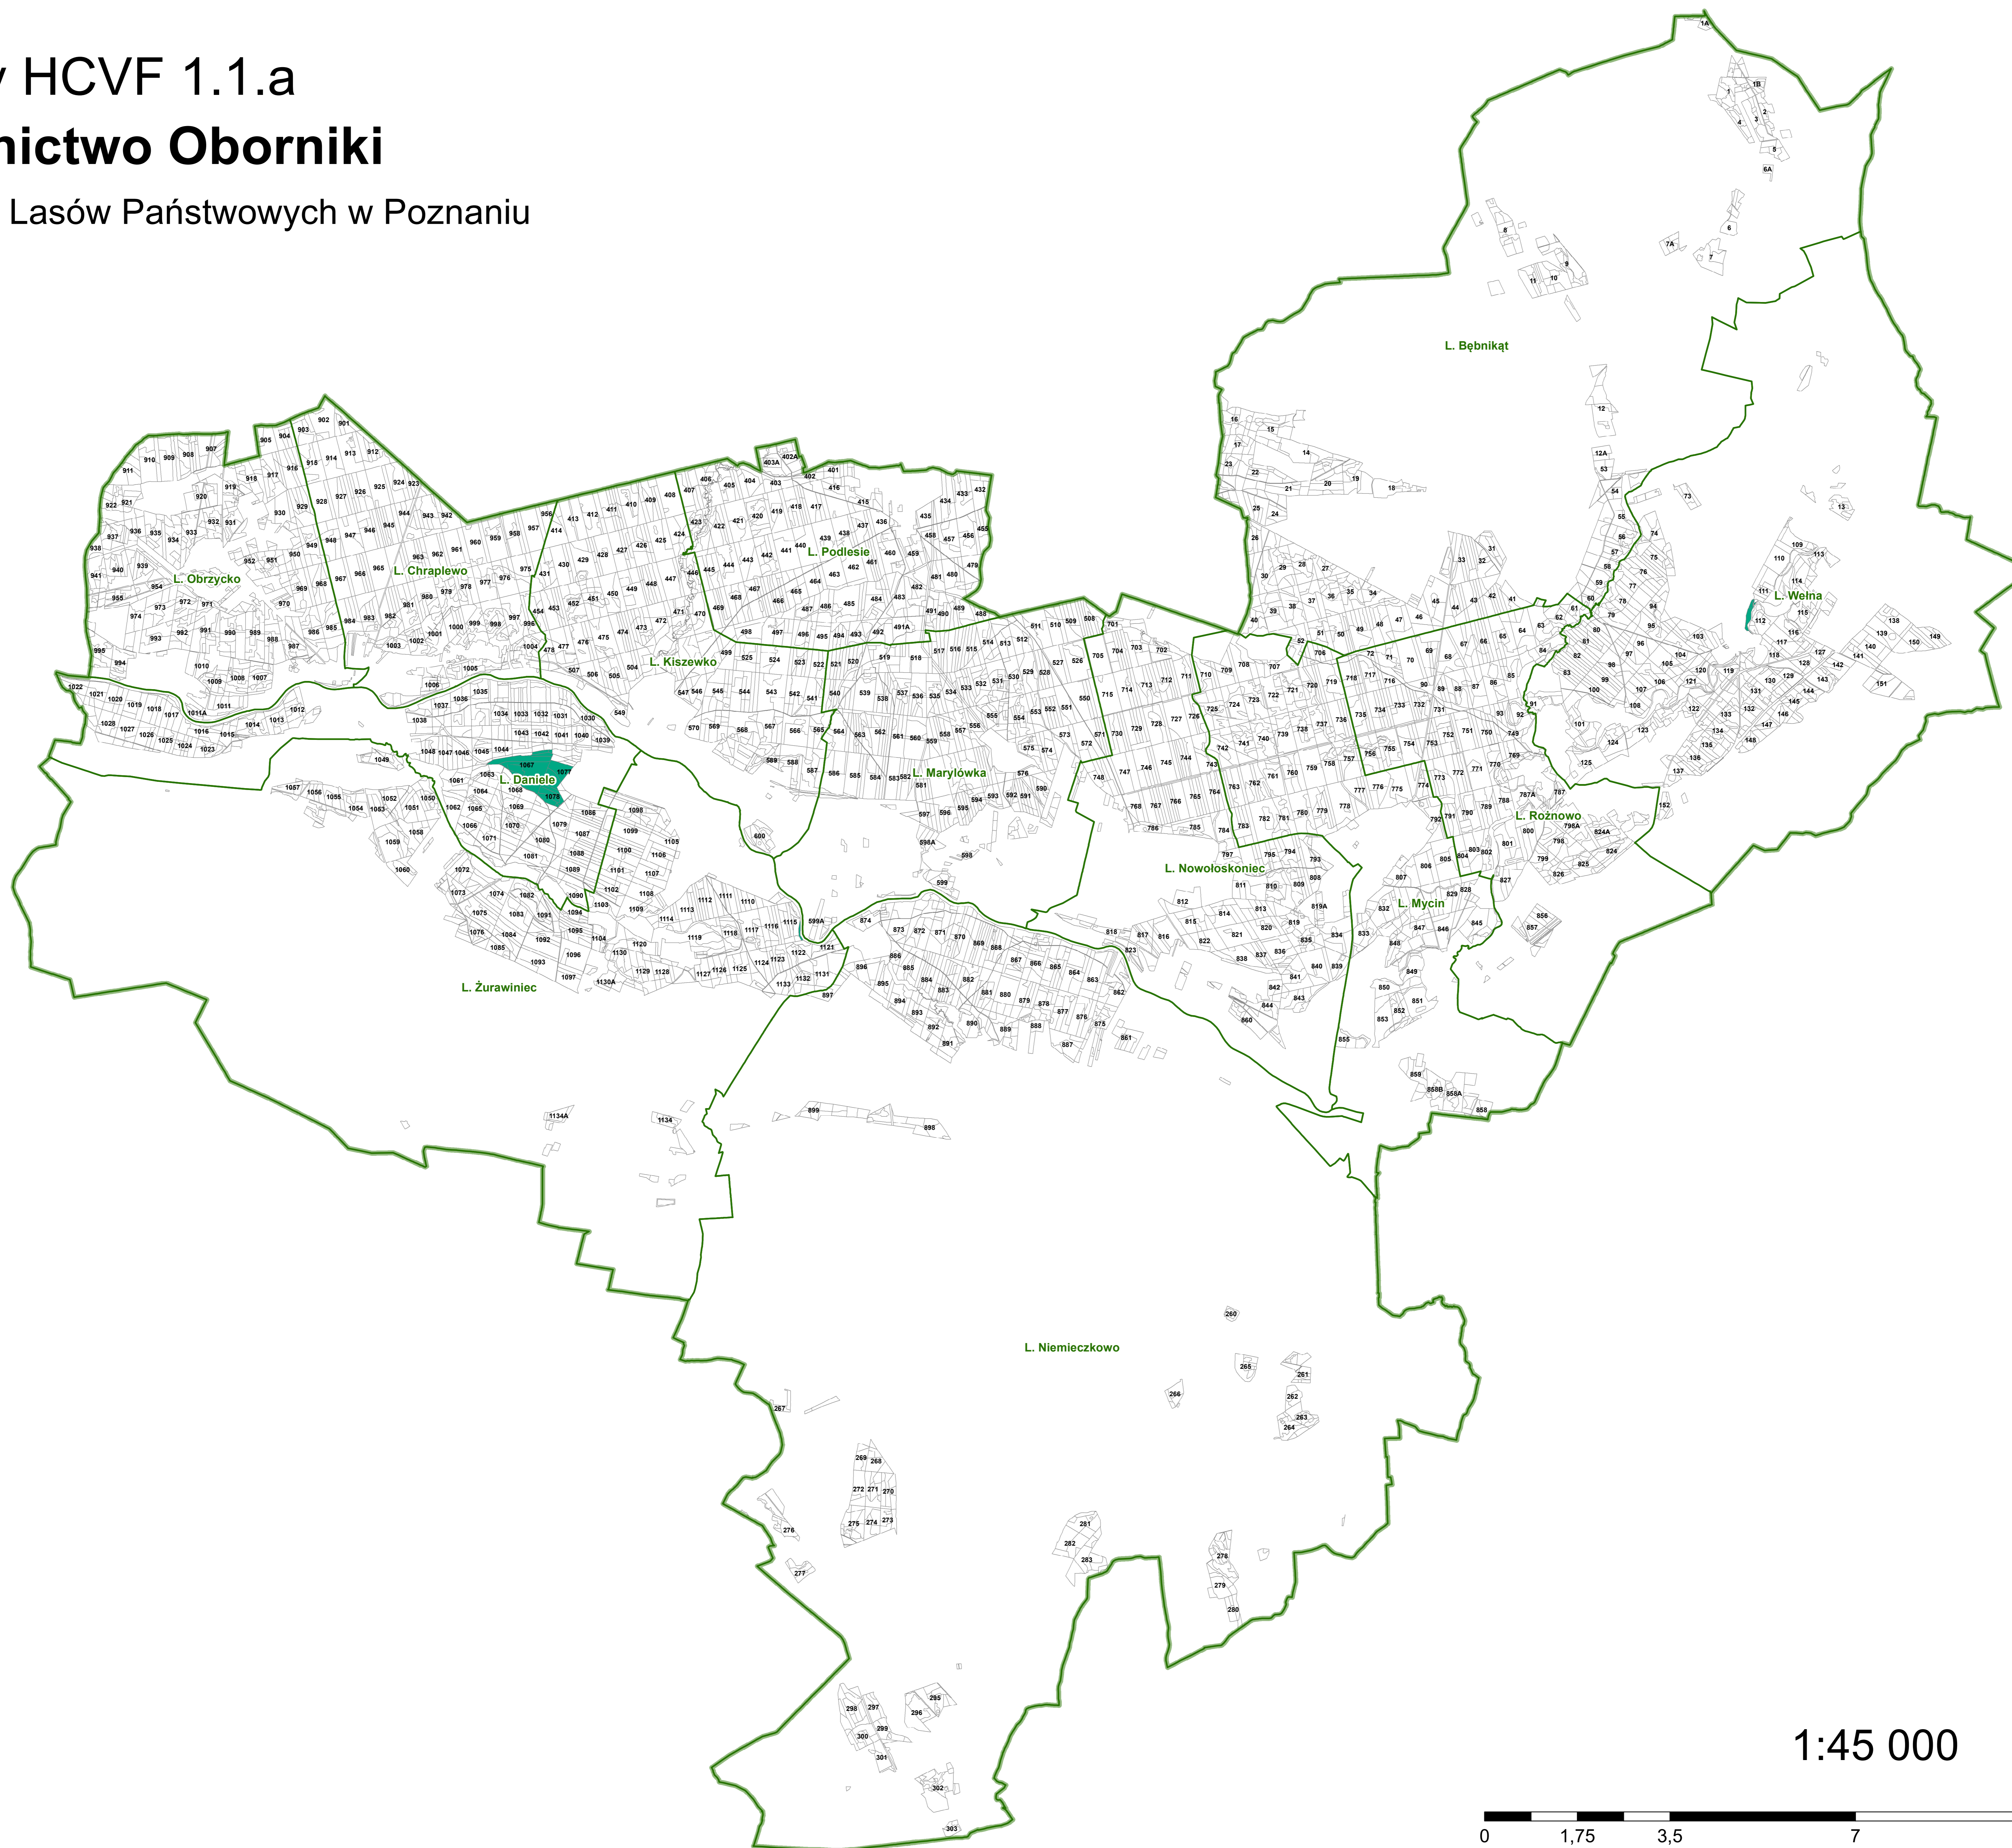

Lasy HCVF 1.1.a Nadleśnictwo Oborniki

Regionalna Dyrekcja Lasów Państwowych w Poznaniu

Legenda

 HCVF_1.1.a

1:45 000