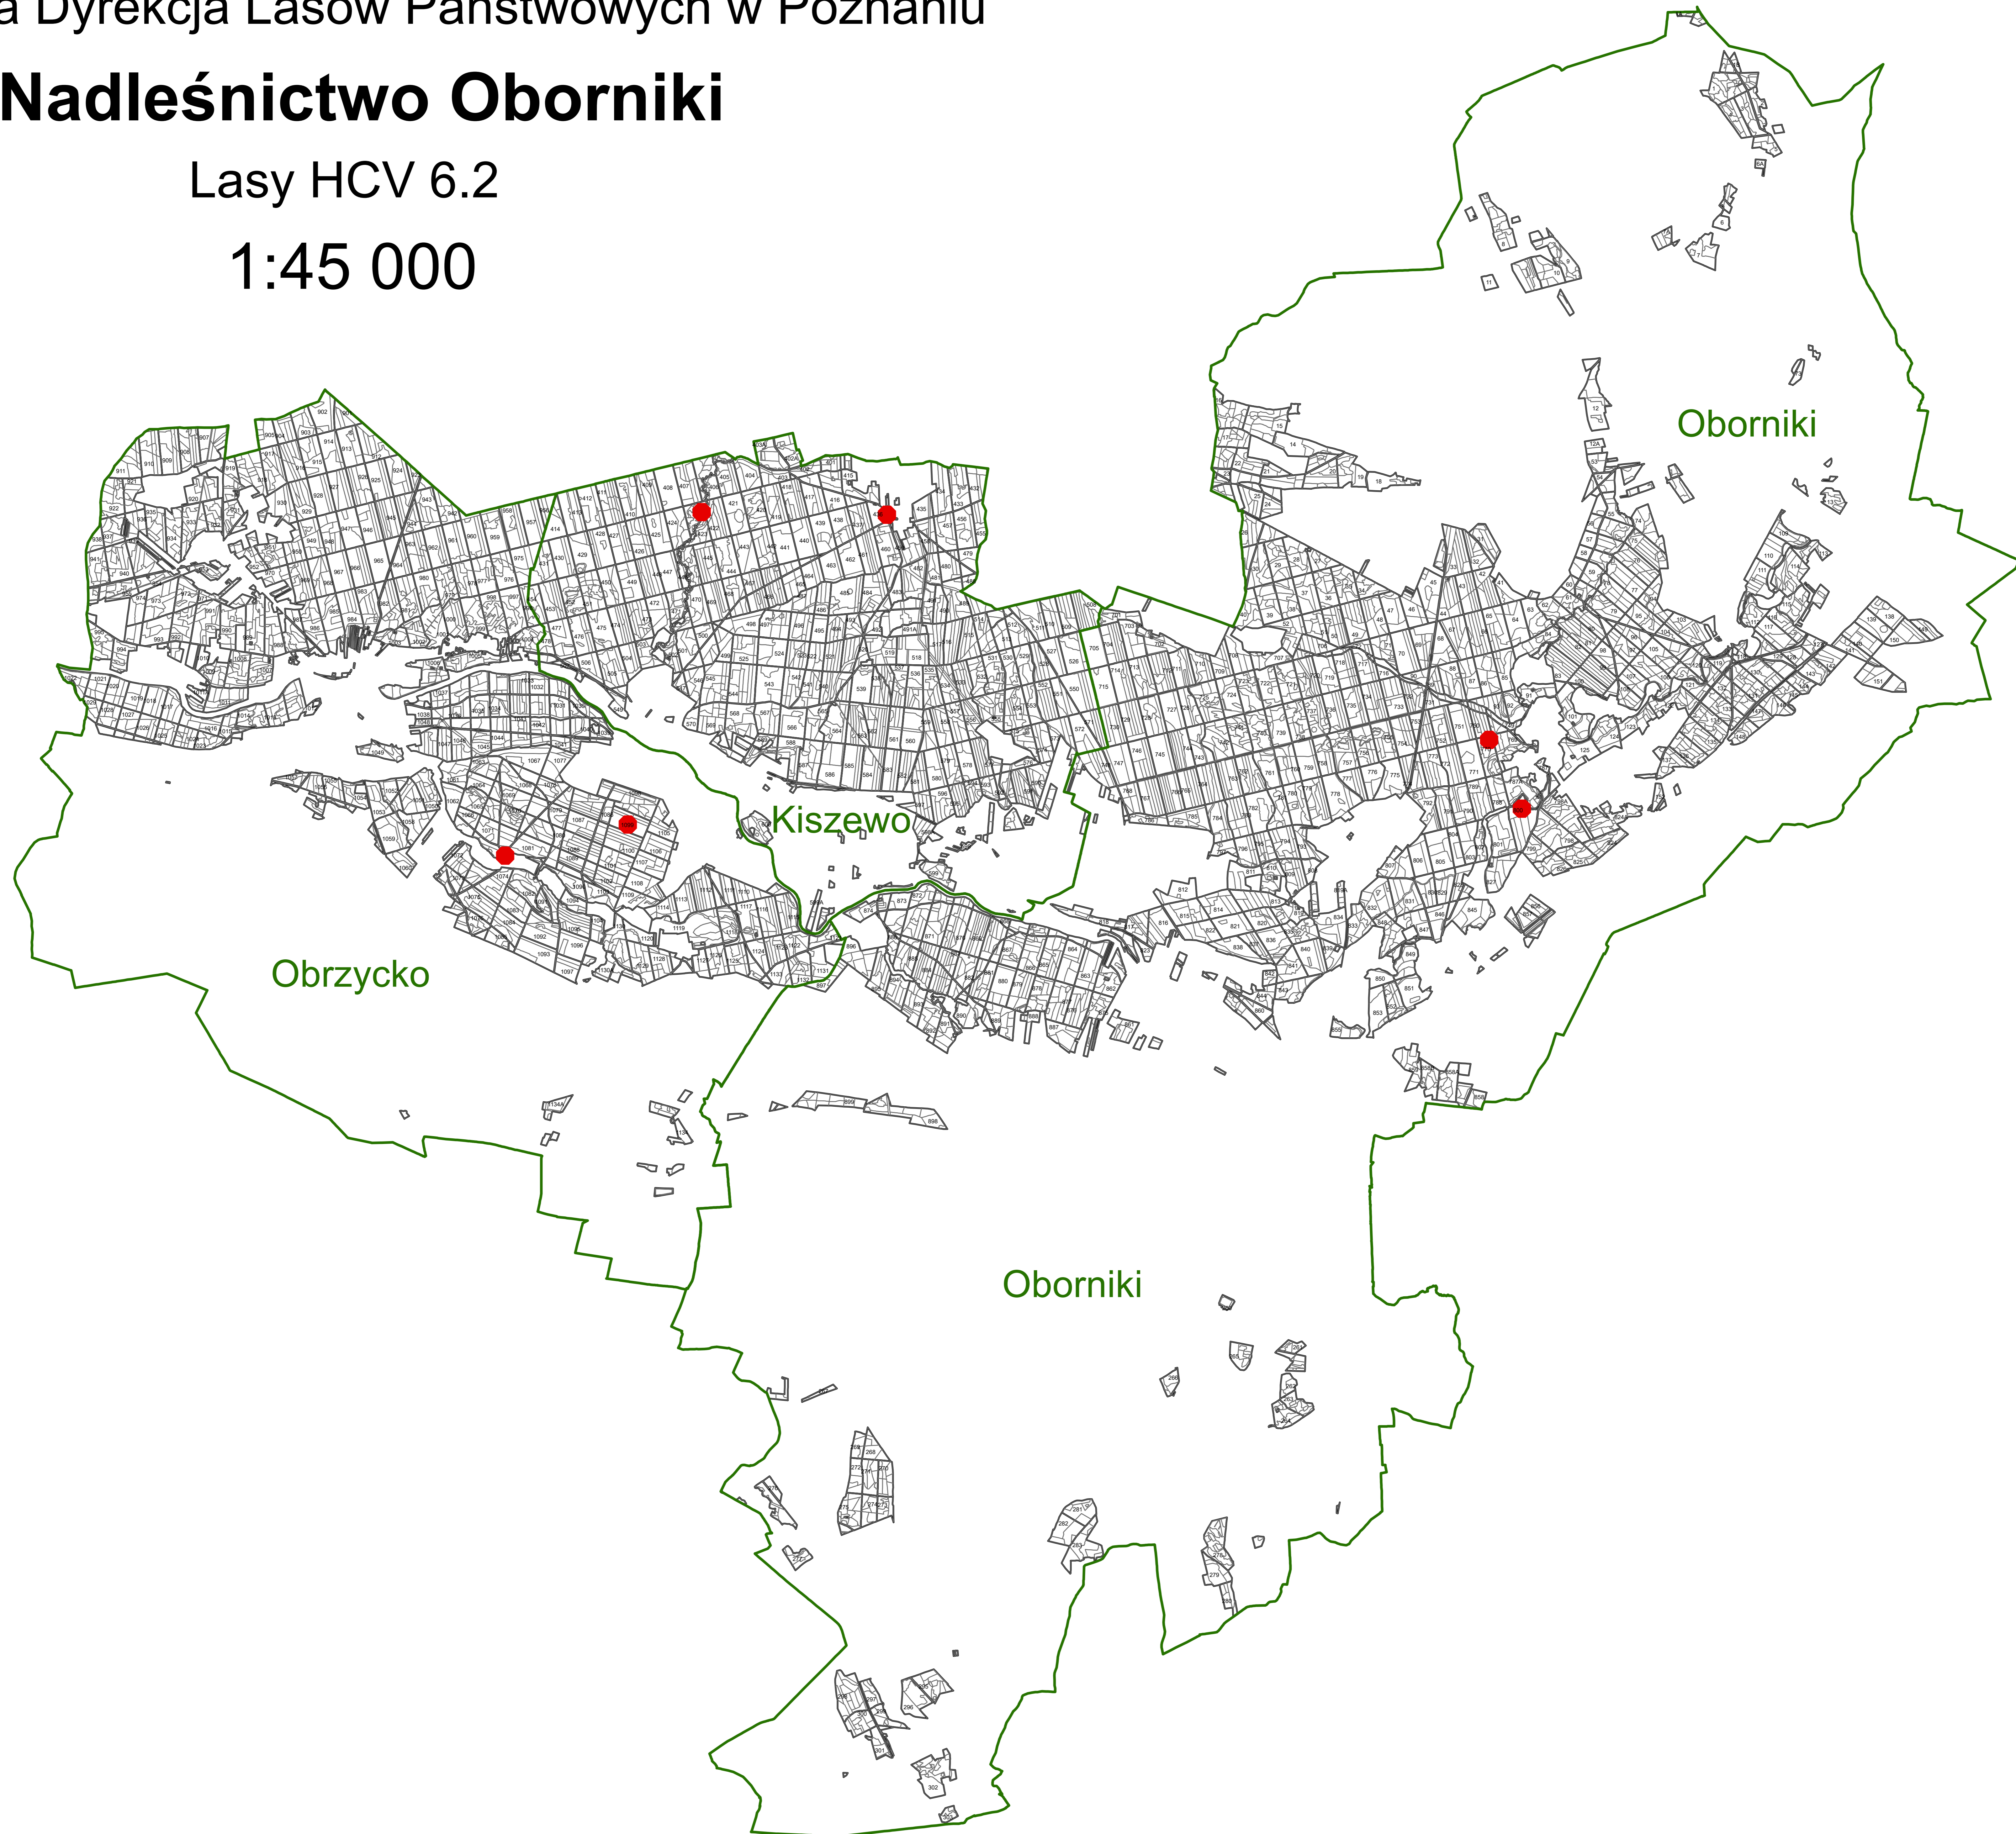

Regionalna Dyrekcja Lasów Państwowych w Poznaniu

Nadleśnictwo Oborniki

Lasy HCV 6.2

1:45 000

Legenda
● HCV_6.2