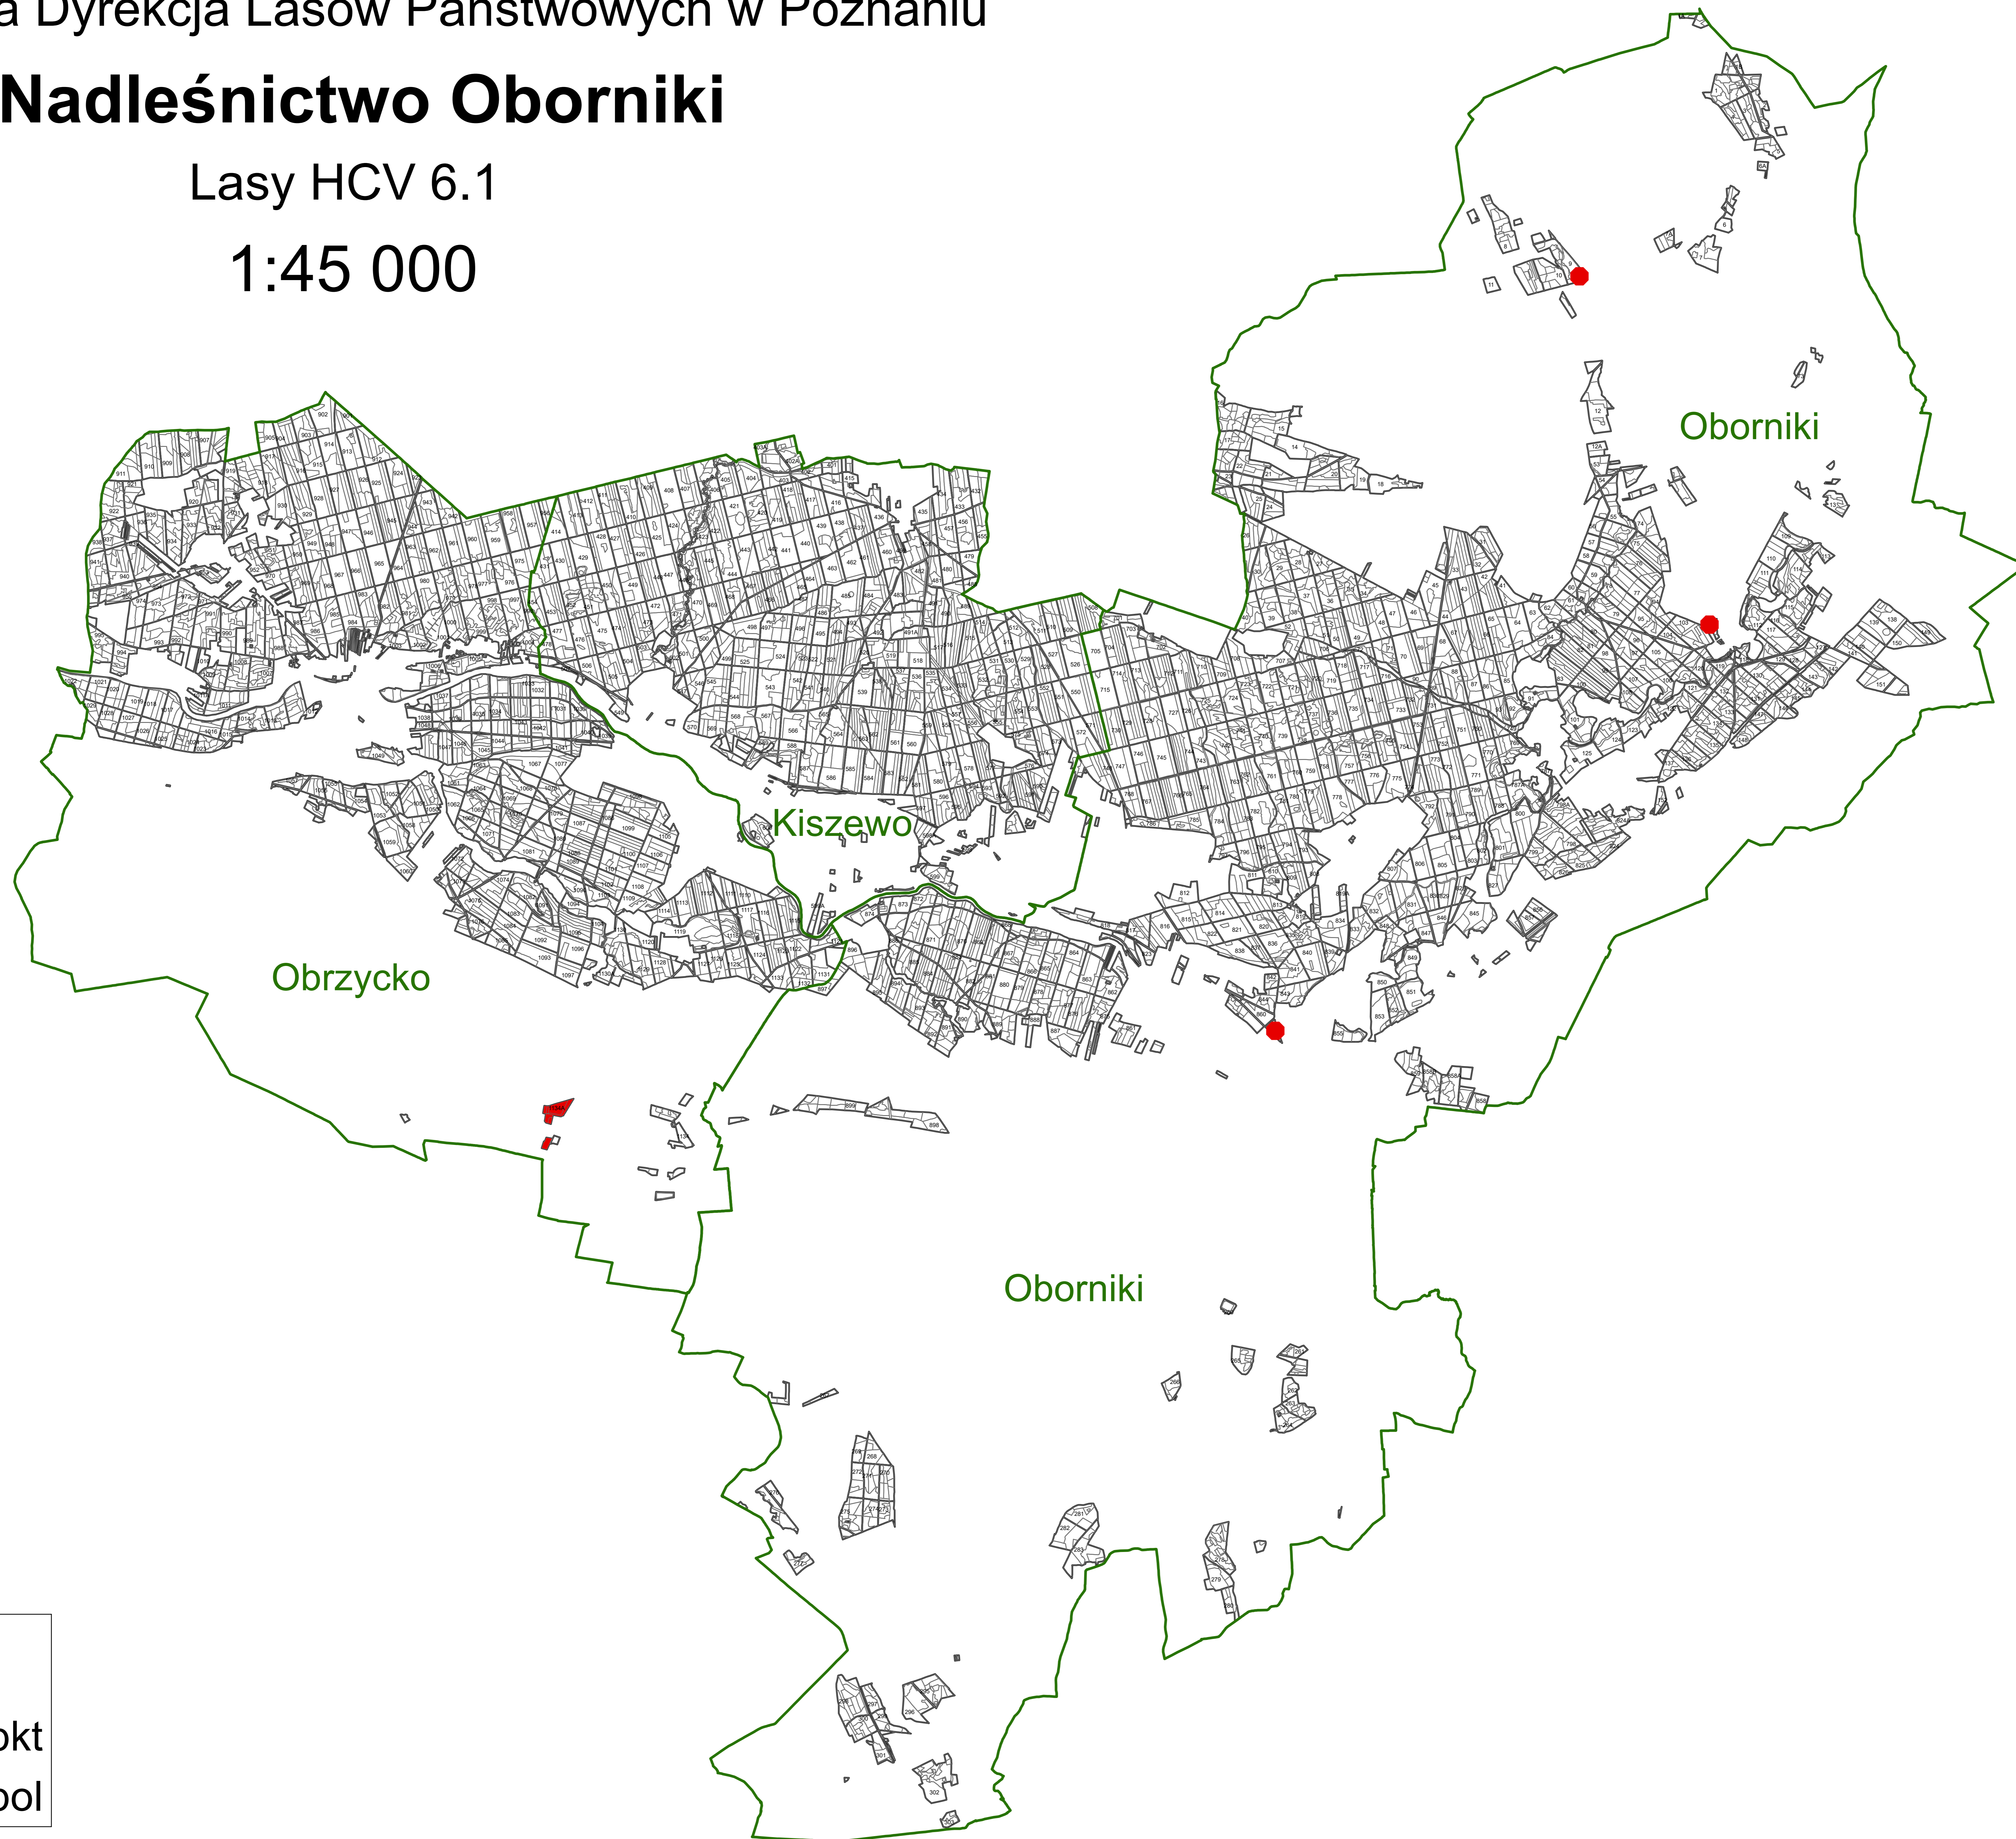

Nadleśnictwo Oborniki

Lasy HCV 6.1

1:45 000

Legenda

● HCV_6.1_pkt

■ HCV_6.1_pol