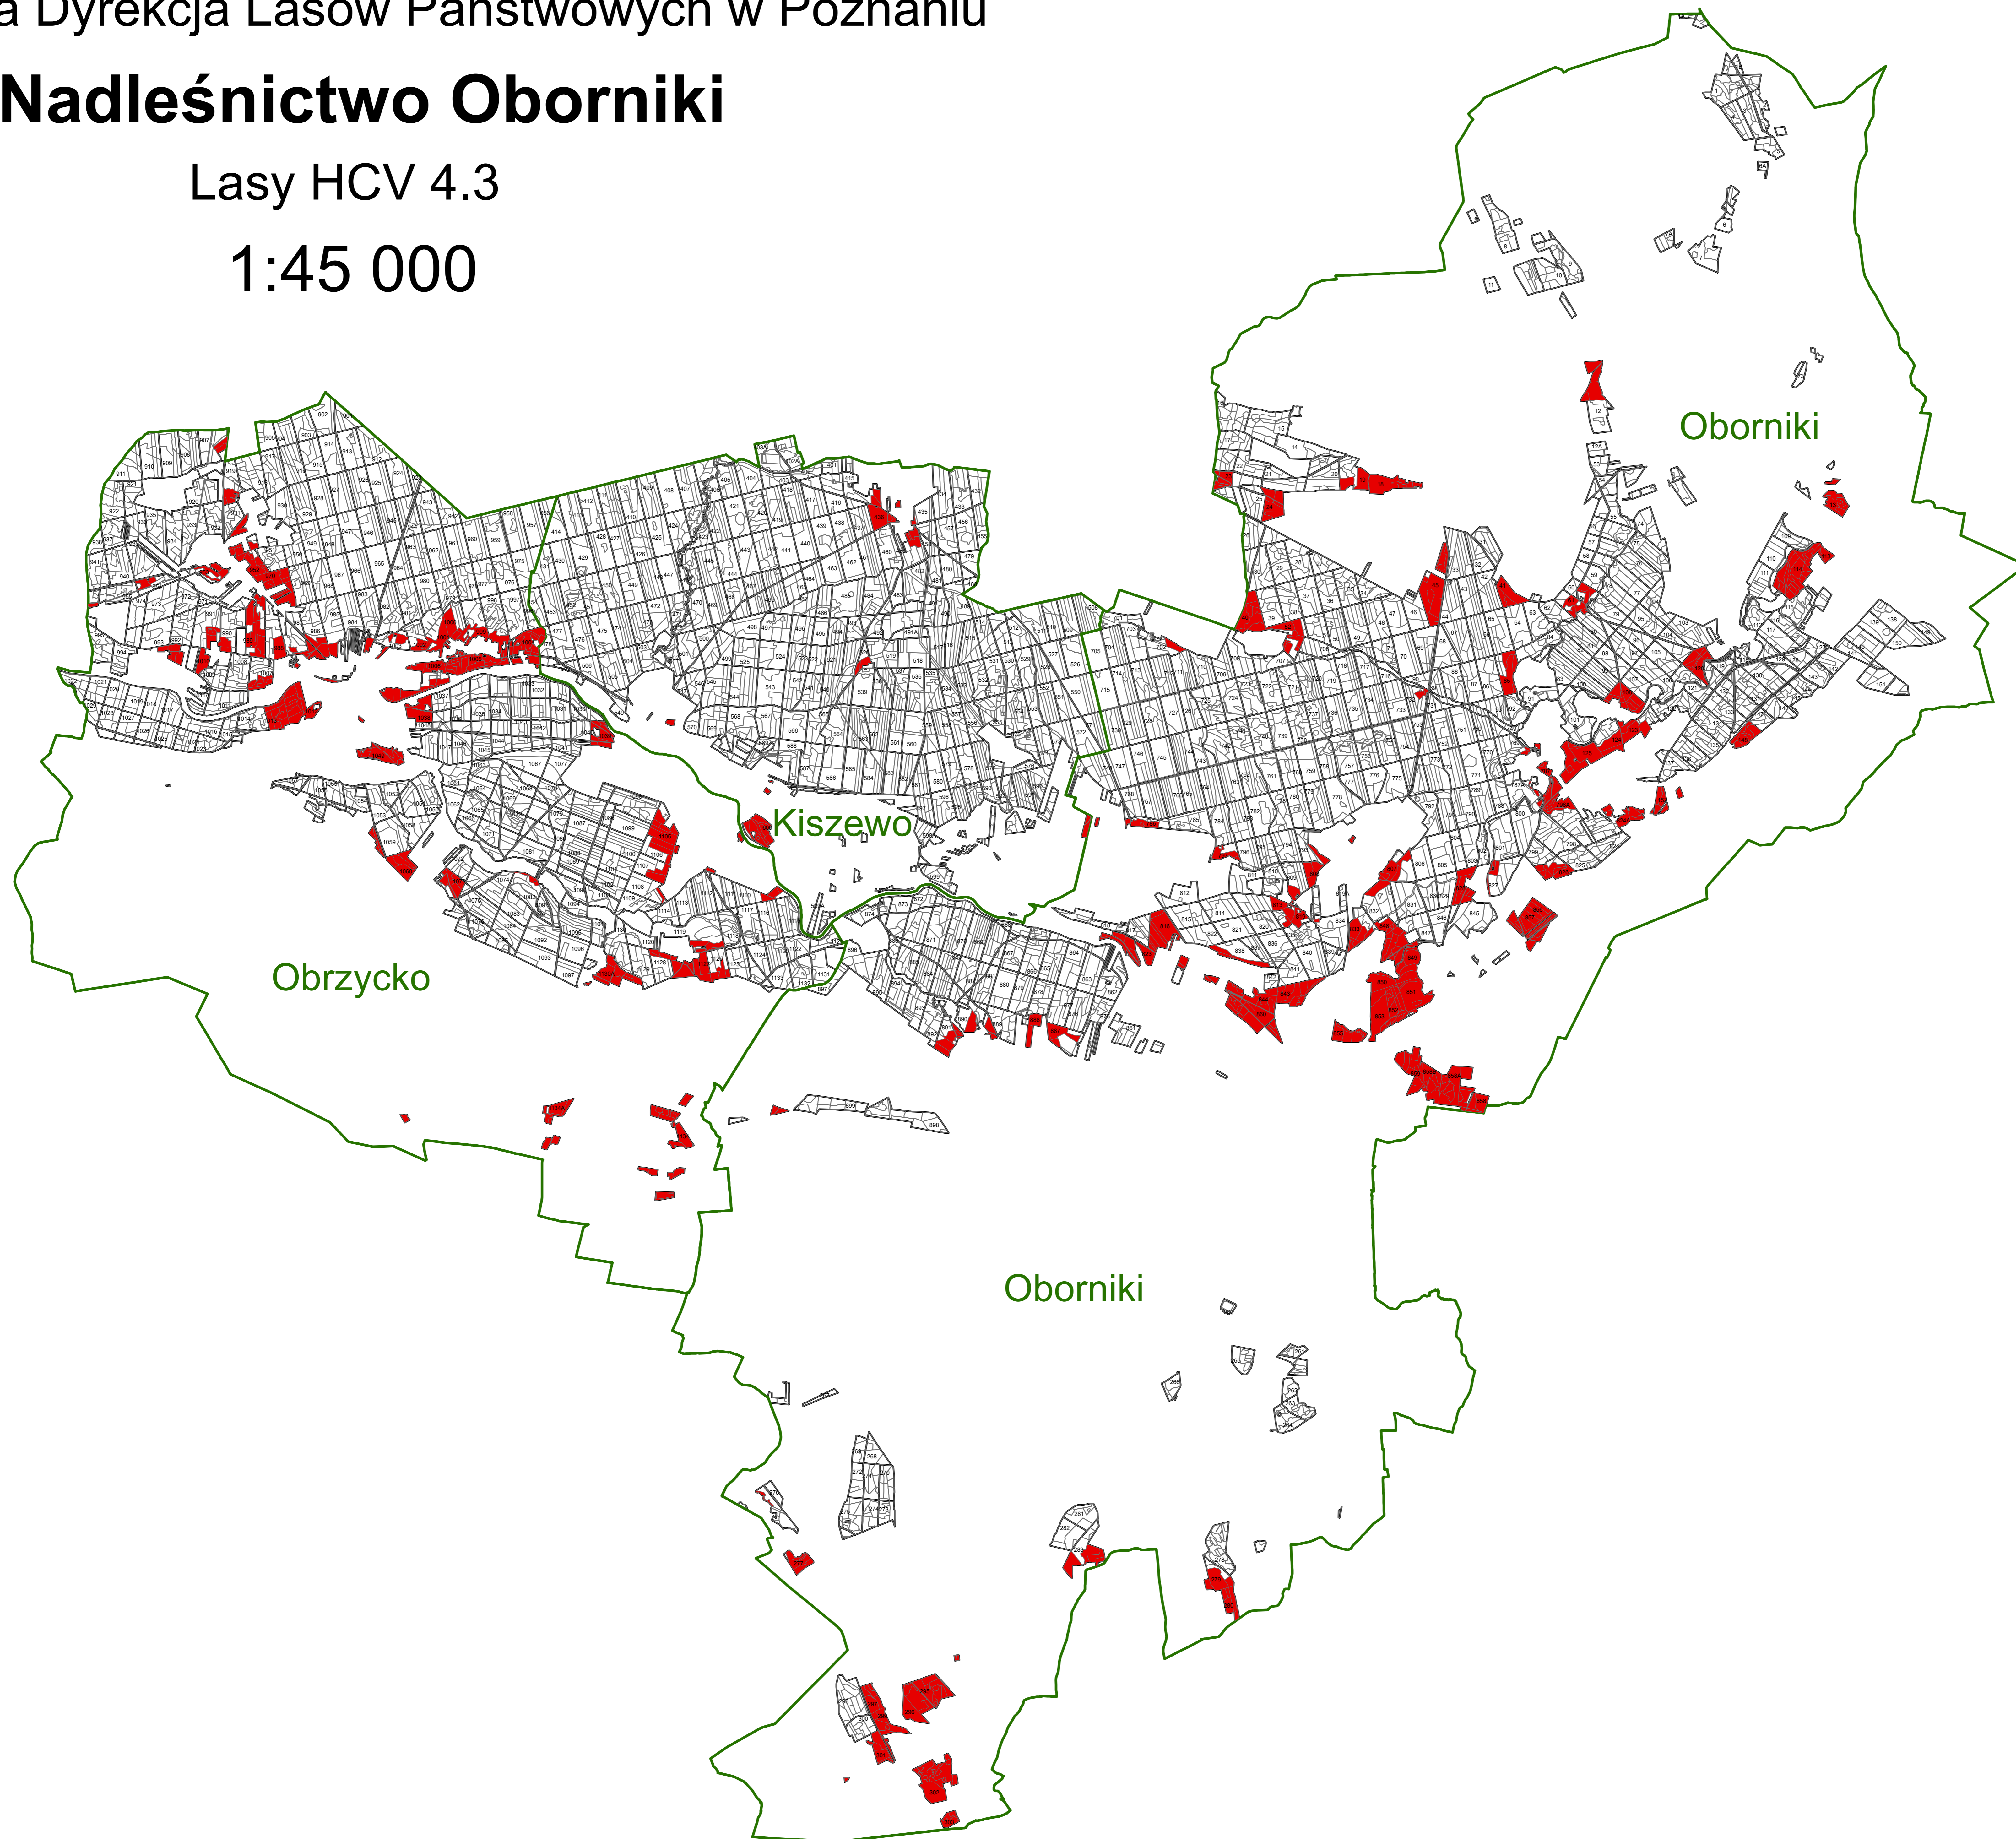

Regionalna Dyrekcja Lasów Państwowych w Poznaniu

Nadleśnictwo Oborniki

Lasy HCV 4.3

1:45 000

Legenda

 HCV_4.3